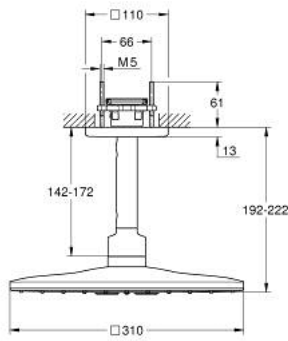

26 481 KF0 RAINSHOWER SMARTACTIVE 310 CUBE ΣΕΤ ΚΕΦΑΛΗΣ ΝΤΟΥΣ ΟΡΟΦΗΣ 142MM, 2 ΛΕΙΤΟΥΡΓΙΩΝ

ΠΕΡΙΓΡΑΦΗ ΠΡΟΪΟΝΤΟΣ

- Χρώμα: phantom black
- αποτελούμενο από :
 - ντους κεφαλής Rainshower SmartActive 310 Cube
 - GROHE PureRain, ActiveRain
 - 142 mm ceiling shower arm
 - GROHE DreamSpray - perfect spray pattern
 - GROHE SpeedClean σύστημα αποφυγήςαλάτων ασβεστίου
 - Inner WaterGuide - inner insulation for surface protection
- requires rough-in set 26 483 or 26 484 - to be ordered separately