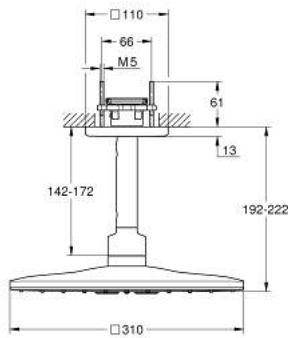

26 481 LS0 RAINSHOWER SMARTACTIVE 310 CUBE ΣΕΤ ΚΕΦΑΛΗΣ ΝΤΟΥΣ ΟΡΟΦΗΣ 142MM, 2 ΛΕΙΤΟΥΡΓΙΩΝ

ΠΕΡΙΓΡΑΦΗ ΠΡΟΪΟΝΤΟΣ

- Χρώμα: moon white
- αποτελούμενο από :
 - head shower Rainshower SmartActive 310 Cube, spray plate moon white
 - GROHE PureRain, ActiveRain
 - 142 mm ceiling shower arm
 - GROHE DreamSpray - perfect spray pattern
 - Φινίρισμα GROHE LongLife
 - GROHE SpeedClean σύστημα αποφυγήαλάτων ασβεστίου
 - Inner WaterGuide - inner insulation for surface protection
- requires rough-in set 26 483 or 26 484 - to be ordered separately