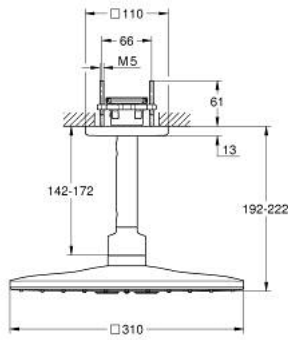

26 481 MG0 RAINSHOWER SMARTACTIVE 310 CUBE ΣΕΤ ΚΕΦΑΛΗΣ ΝΤΟΥΣ ΟΡΟΦΗΣ 142MM, 2 ΛΕΙΤΟΥΡΓΙΩΝ

ΠΕΡΙΓΡΑΦΗ ΠΡΟΪΟΝΤΟΣ

- Χρώμα: satin graphite
- αποτελούμενο από :
 - ντους κεφαλής Rainshower SmartActive 310 Cube
 - GROHE PureRain, ActiveRain
 - 142 mm ceiling shower arm
 - GROHE DreamSpray - perfect spray pattern
 - Φινίρισμα GROHE LongLife
 - GROHE SpeedClean σύστημα αποφυγήσαλάτων ασβεστίου
 - Inner WaterGuide - inner insulation for surface protection
- requires rough-in set 26 483 or 26 484 - to be ordered separately