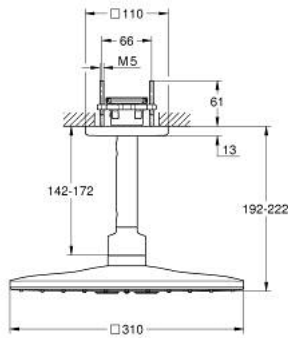

26 481 MS0 RAINSHOWER SMARTACTIVE 310 CUBE ΣΕΤ ΚΕΦΑΛΗΣ ΝΤΟΥΣ ΟΡΟΦΗΣ 142MM, 2 ΛΕΙΤΟΥΡΓΙΩΝ

ΠΕΡΙΓΡΑΦΗ ΠΡΟΪΟΝΤΟΣ

- Χρώμα: satin steel
- αποτελούμενο από :
 - ντους κεφαλής Rainshower SmartActive 310 Cube
 - GROHE PureRain, ActiveRain
 - 142 mm ceiling shower arm
 - GROHE DreamSpray - perfect spray pattern
 - Φινίρισμα GROHE LongLife
 - GROHE SpeedClean σύστημα αποφυγήαλάτων ασβεστίου
 - Inner WaterGuide - inner insulation for surface protection
- requires rough-in set 26 483 or 26 484 - to be ordered separately