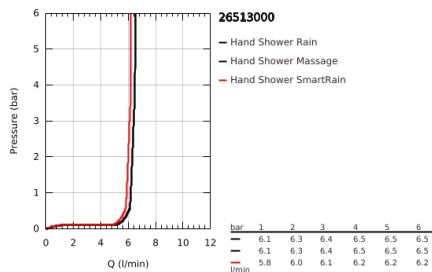

26 513 000 EUPHORIA 110 MASSAGE ΤΗΛΕΦΩΝΟ ΝΤΟΥΣ 3 ΛΕΙΤΟΥΡΓΙΩΝ

ΠΕΡΙΓΡΑΦΗ ΠΡΟΪΟΝΤΟΣ

- Χρώμα: chrome
- spray face Ø 110 mm
- spray patterns: Rain, Massage, SmartRain
- maximum flow rate (at 3 bar): 6.4 l/min
- GROHE EcoJoy - Less water, perfect flow
- GROHE DreamSpray - perfect spray pattern
- GROHE SprayDimmer - stepless flow rate adjustment
- Φινίρισμα GROHE LongLife
- spray plate white
- GROHE SpeedClean σύστημα αποφυγήςζαλάτων ασβεστίου
- Inner WaterGuide - inner insulation for surface protection
- universal mounting system, fitting all standard shower hoses

26 513 000 **EUPHORIA 110 MASSAGE ΤΗΛΕΦΩΝΟ ΝΤΟΥΣ 3 ΛΕΙΤΟΥΡΓΙΩΝ**

ΑΝΤΑΛΛΑΚΤΙΚΑ, Μαΐου 2017 – τώρα

1: Φίλτρο ακαθαρσιών (Αριθμός ανταλλακτικού 0700200M)