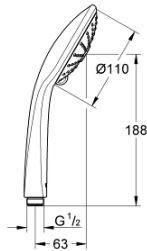

26 513 000 EUPHORIA 110 MASSAGE ΤΗΛΕΦΩΝΟ ΝΤΟΥΣ 3 ΛΕΙΤΟΥΡΓΙΩΝ

ΠΕΡΙΓΡΑΦΗ ΠΡΟΪΟΝΤΟΣ

- Χρώμα: chrome
- spray face Ø 110 mm
- spray patterns: Rain, Massage, SmartRain
- maximum flow rate (at 3 bar): 6.4 l/min
- GROHE EcoJoy - Less water, perfect flow
- GROHE DreamSpray - perfect spray pattern
- GROHE SprayDimmer - stepless flow rate adjustment
- Φινίρισμα GROHE LongLife
- spray plate white
- GROHE SpeedClean σύστημα αποφυγήςζαλάτων ασβεστίου
- Inner WaterGuide - inner insulation for surface protection
- universal mounting system, fitting all standard shower hoses

26 513 000 **EUPHORIA 110 MASSAGE ΤΗΛΕΦΩΝΟ ΝΤΟΥΣ 3 ΛΕΙΤΟΥΡΓΙΩΝ**

ΑΝΤΑΛΛΑΚΤΙΚΑ, Μαΐου 2017 – τώρα

1: Φίλτρο ακαθαρσιών (Αριθμός ανταλλακτικού 0700200M)