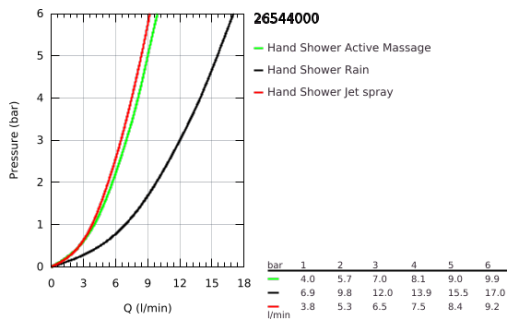

26 544 000 RAINSHOWER SMARTACTIVE 130 ΤΗΛΕΦΩΝΟ ΝΤΟΥΣ 3 ΛΕΙΤΟΥΡΓΙΩΝ

ΠΕΡΙΓΡΑΦΗ ΠΡΟΪΟΝΤΟΣ

- Χρώμα: chrome
- spray plate chrome
- spray patterns: Rain, Jet, ActiveMassage
- maximum flow rate (at 3 bar): 12 l/min
- GROHE DreamSpray - perfect spray pattern
- GROHE SmartTip showering spray selection via push of a ring
- Φινίρισμα GROHE LongLife
- GROHE SpeedClean σύστημα αποφυγήςαλάτων ασβεστίου
- Inner WaterGuide - inner insulation for surface protection
- universal mounting system, fitting all standard shower hoses
- κατάλληλο για ταχυθερμοσίφωνες