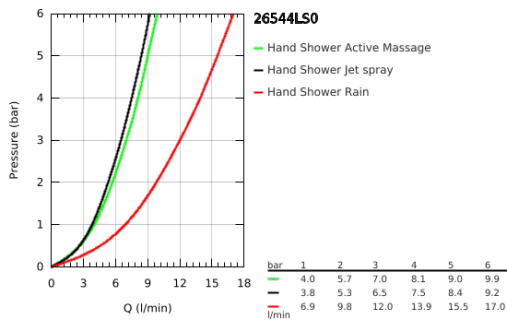

26 544 LS0 RAINSHOWER SMARTACTIVE 130 ΤΗΛΕΦΩΝΟ ΝΤΟΥΣ 3 ΛΕΙΤΟΥΡΓΙΩΝ

ΠΕΡΙΓΡΑΦΗ ΠΡΟΪΟΝΤΟΣ

- Χρώμα: moon white
- spray plate moon white
- spray patterns: Rain, Jet, ActiveMassage
- maximum flow rate (at 3 bar): 12 l/min
- GROHE DreamSpray - perfect spray pattern
- GROHE SmartTip showering spray selection via push of a ring
- Φινίρισμα GROHE LongLife
- GROHE SpeedClean σύστημα αποφυγήςαλάτων ασβεστίου
- Inner WaterGuide - inner insulation for surface protection
- universal mounting system, fitting all standard shower hoses
- κατάλληλο για ταχυθερμοσίφωνες
- ελάχιστη προτεινόμενη πίεση 1.0 bar