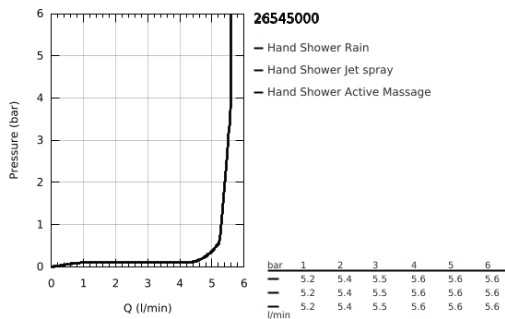

26 545 000 RAINSHOWER SMARTACTIVE 130 ΤΗΛΕΦΩΝΟ ΝΤΟΥΣ 3 ΛΕΙΤΟΥΡΓΙΩΝ

ΠΕΡΙΓΡΑΦΗ ΠΡΟΪΟΝΤΟΣ

- Χρώμα: chrome
- spray plate chrome
- spray patterns: Rain, Jet, ActiveMassage
- μέγιστη παροχή (στα 3 bar): 5,5 λίτρα/λεπτό
- GROHE EcoJoy - Less water, perfect flow
- GROHE DreamSpray - perfect spray pattern
- GROHE SmartTip showering spray selection via push of a ring
- Φινίρισμα GROHE LongLife
- GROHE SpeedClean σύστημα αποφυγήςκαλάτων ασβεστίου
- Inner WaterGuide - inner insulation for surface protection
- universal mounting system, fitting all standard shower hoses
- κατάλληλο για ταχυθερμοσίφωνες