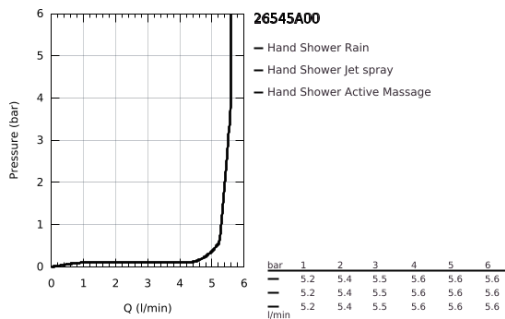

### ΠΕΡΙΓΡΑΦΗ ΠΡΟΪΟΝΤΟΣ

- Χρώμα: hard graphite
- spray plate hard graphite
- spray patterns: Rain, Jet, ActiveMassage
- maximum flow rate (at 3 bar): 6.6 l/min
- GROHE DreamSpray - perfect spray pattern
- GROHE SmartTip showering spray selection via push of a ring
- Φινίρισμα GROHE LongLife
- GROHE SpeedClean σύστημα αποφυγήςαλάτων ασβεστίου
- Inner WaterGuide - inner insulation for surface protection
- universal mounting system, fitting all standard shower hoses
- κατάλληλο για ταχυθερμοσίφωνες
- ελάχιστη προτεινόμενη πίεση 1.0 bar