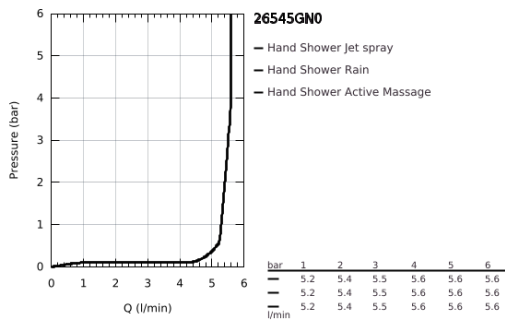

26 545 GN0 RAINSHOWER SMARTACTIVE 130 ΤΗΛΕΦΩΝΟ ΝΤΟΥΣ 3 ΛΕΙΤΟΥΡΓΙΩΝ

ΠΕΡΙΓΡΑΦΗ ΠΡΟΪΟΝΤΟΣ

- Χρώμα: brushed cool sunrise
- spray plate brushed cool sunrise
- spray patterns: Rain, Jet, ActiveMassage
- maximum flow rate (at 3 bar): 6.6 l/min
- GROHE DreamSpray - perfect spray pattern
- GROHE SmartTip showering spray selection via push of a ring
- Φινίρισμα GROHE LongLife
- GROHE SpeedClean σύστημα αποφυγήςαλάτων ασβεστίου
- Inner WaterGuide - inner insulation for surface protection
- universal mounting system, fitting all standard shower hoses
- κατάλληλο για ταχυθερμοσίφωνες
- ελάχιστη προτεινόμενη πίεση 1.0 bar