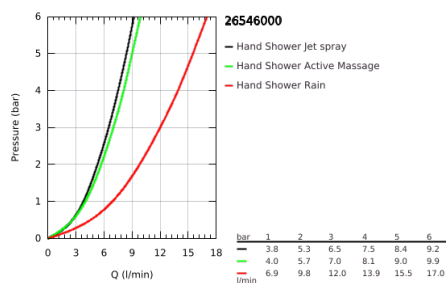

26 546 000 RAINSHOWER SMARTACTIVE 130 ΣΕΤ ΒΕΡΓΑΣ ΝΤΟΥΣ ΜΕ ΤΗΛΕΦΩΝΟ ΤΡΙΩΝ ΛΕΙΤΟΥΡΓΕΙΩΝ

ΠΕΡΙΓΡΑΦΗ ΠΡΟΪΟΝΤΟΣ

- Χρώμα: chrome
- αποτελούμενο από :
 - hand shower Rainshower SmartActive 130 (26 544)
 - maximum flow rate (at 3 bar): 12 l/min
 - shower rail 600 mm
 - με μεταλλικά στηρίγματα
 - shower hose Silverflex 1750 mm 1/2" x 1/2" (28 388)
 - GROHE EasyReach tray
 - GROHE DreamSpray - perfect spray pattern
 - Φινίρισμα GROHE LongLife
 - GROHE FastFixation Plus adjustable distance between brackets for fixing to existing drilling holes
 - GROHE TileFix adjustable depth on upper and lower bracket
 - GROHE SpeedClean σύστημα αποφυγής αλάτων ασβεστίου
 - Inner WaterGuide - inner insulation for surface protection
 - TwistStop για την αποτροπή της συστολής του σπιράλ
 - κατάλληλο για ταχυθερμοσίφωνες