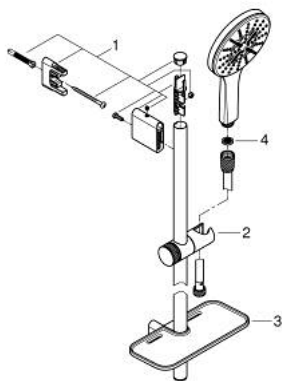

26 546 000 RAINSHOWER SMARTACTIVE 130 ΣΕΤ ΒΕΡΓΑΣ ΝΤΟΥΣ ΜΕ ΤΗΛΕΦΩΝΟ ΤΡΙΩΝ ΛΕΙΤΟΥΡΓΕΙΩΝ

ΠΕΡΙΓΡΑΦΗ ΠΡΟΪΟΝΤΟΣ

- Χρώμα: chrome
- αποτελούμενο από :
 - hand shower Rainshower SmartActive 130 (26 544)
 - maximum flow rate (at 3 bar): 12 l/min
 - shower rail 600 mm
 - με μεταλλικά στηρίγματα
 - shower hose Silverflex 1750 mm 1/2" x 1/2" (28 388)
 - GROHE EasyReach tray
 - GROHE DreamSpray - perfect spray pattern
 - Φινίρισμα GROHE LongLife
 - GROHE FastFixation Plus adjustable distance between brackets for fixing to existing drilling holes
 - GROHE TileFix adjustable depth on upper and lower bracket
 - GROHE SpeedClean σύστημα αποφυγής αλάτων ασβεστίου
 - Inner WaterGuide - inner insulation for surface protection
 - TwistStop για την αποτροπή της συστολής του σπιράλ
 - κατάλληλο για ταχυθερμοσίφωνες

26 546 000 RAINSHOWER SMARTACTIVE 130 ΣΕΤ ΒΕΡΓΑΣ ΝΤΟΥΣ ΜΕ ΤΗΛΕΦΩΝΟ ΤΡΙΩΝ ΛΕΙΤΟΥΡΓΕΙΩΝ

ΑΝΤΑΛΛΑΚΤΙΚΑ , Δεκεμβρίου 2017 – τώρα

- 1: Στήριγμα βέργας ντους (Αριθμός ανταλλακτικού 48425000)
- 2: Ρυθμιζόμενο Στήριγμα τηλεφώνου βέργας (Αριθμός ανταλλακτικού 48424000)
- 3: Σαπυνοθήκη (Αριθμός ανταλλακτικού 48426000)
- 4: Φίλτρο ακαθαρσιών (Αριθμός ανταλλακτικού 0700200M)