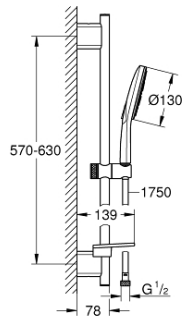

26 546 000 RAINSHOWER SMARTACTIVE 130 ΣΕΤ ΒΕΡΓΑΣ ΝΤΟΥΣ ΜΕ ΤΗΛΕΦΩΝΟ ΤΡΙΩΝ ΛΕΙΤΟΥΡΓΕΙΩΝ

ΠΕΡΙΓΡΑΦΗ ΠΡΟΪΟΝΤΟΣ

- Χρώμα: chrome
- αποτελούμενο από :
 - hand shower Rainshower SmartActive 130 (26 544)
 - maximum flow rate (at 3 bar): 12 l/min
 - shower rail 600 mm
 - με μεταλλικά στηρίγματα
 - shower hose Silverflex 1750 mm 1/2" x 1/2" (28 388)
 - GROHE EasyReach tray
 - GROHE DreamSpray - perfect spray pattern
 - Φινίρισμα GROHE LongLife
 - GROHE FastFixation Plus adjustable distance between brackets for fixing to existing drilling holes
 - GROHE TileFix adjustable depth on upper and lower bracket
 - GROHE SpeedClean σύστημα αποφυγής αλάτων ασβεστίου
 - Inner WaterGuide - inner insulation for surface protection
 - TwistStop για την αποτροπή της συστολής του σπιράλ
 - κατάλληλο για ταχυθερμοσίφωνες

26 546 000 RAINSHOWER SMARTACTIVE 130 ΣΕΤ ΒΕΡΓΑΣ ΝΤΟΥΣ ΜΕ ΤΗΛΕΦΩΝΟ ΤΡΙΩΝ ΛΕΙΤΟΥΡΓΕΙΩΝ

ΑΝΤΑΛΛΑΚΤΙΚΑ , Δεκεμβρίου 2017 – τώρα

- 1: Στήριγμα βέργας ντους (Αριθμός ανταλλακτικού 48425000)
- 2: Ρυθμιζόμενο Στήριγμα τηλεφώνου βέργας (Αριθμός ανταλλακτικού 48424000)
- 3: Σαπυνοθήκη (Αριθμός ανταλλακτικού 48426000)
- 4: Φίλτρο ακαθαρσιών (Αριθμός ανταλλακτικού 0700200M)