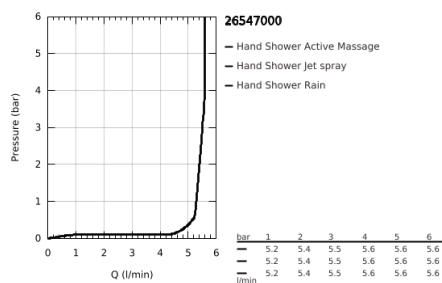

26 547 000 RAINSHOWER SMARTACTIVE 130 ΣΕΤ ΒΕΡΓΑΣ ΝΤΟΥΣ ΜΕ ΤΗΛΕΦΩΝΟ ΤΡΙΩΝ ΛΕΙΤΟΥΡΓΕΙΩΝ

ΠΕΡΙΓΡΑΦΗ ΠΡΟΪΟΝΤΟΣ

- Χρώμα: chrome
- αποτελούμενο από :
 - hand shower Rainshower SmartActive 130 (26 545)
 - μέγιστη παροχή (στα 3 bar): 5,5 λίτρα/λεπτό
 - shower rail 600 mm
 - με μεταλλικά στηρίγματα
 - Rotaflex Metal Long-Life TwistStop shower hose 1750 mm (28 025)
 - GROHE EasyReach tray
 - GROHE EcoJoy - Less water, perfect flow
 - GROHE DreamSpray - perfect spray pattern
 - Φινίρισμα GROHE LongLife
 - GROHE FastFixation Plus adjustable distance between brackets for fixing to existing drilling holes
 - GROHE TileFix adjustable depth on upper and lower bracket
 - GROHE SpeedClean σύστημα αποφυγής αλάτων ασβεστίου
 - Inner WaterGuide - inner insulation for surface protection
 - TwistStop για την αποτροπή της συστολής του σπιράλ
 - κατάλληλο για ταχυθερμοσίφωνες

26 547 000 RAINSHOWER SMARTACTIVE 130 ΣΕΤ ΒΕΡΓΑΣ ΝΤΟΥΣ ΜΕ ΤΗΛΕΦΩΝΟ ΤΡΙΩΝ ΛΕΙΤΟΥΡΓΕΙΩΝ

ΑΝΤΑΛΛΑΚΤΙΚΑ , Μαρτίου 2018 – τώρα

- 1: Στήριγμα βέργας ντους (Αριθμός ανταλλακτικού 48425000)
- 2: Ρυθμιζόμενο Στήριγμα τηλεφώνου βέργας (Αριθμός ανταλλακτικού 48424000)
- 3: Σαπυνοθήκη (Αριθμός ανταλλακτικού 48426000)
- 4: Φίλτρο ακαθαρσιών (Αριθμός ανταλλακτικού 0700200M)