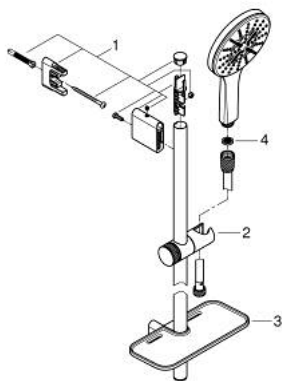

26 547 000 RAINSHOWER SMARTACTIVE 130 ΣΕΤ ΒΕΡΓΑΣ ΝΤΟΥΣ ΜΕ ΤΗΛΕΦΩΝΟ ΤΡΙΩΝ ΛΕΙΤΟΥΡΓΕΙΩΝ

ΠΕΡΙΓΡΑΦΗ ΠΡΟΪΟΝΤΟΣ

- Χρώμα: chrome
- αποτελούμενο από :
 - hand shower Rainshower SmartActive 130 (26 545)
 - μέγιστη παροχή (στα 3 bar): 5,5 λίτρα/λεπτό
 - shower rail 600 mm
 - με μεταλλικά στηρίγματα
 - Rotaflex Metal Long-Life TwistStop shower hose 1750 mm (28 025)
 - GROHE EasyReach tray
 - GROHE EcoJoy - Less water, perfect flow
 - GROHE DreamSpray - perfect spray pattern
 - Φινίρισμα GROHE LongLife
 - GROHE FastFixation Plus adjustable distance between brackets for fixing to existing drilling holes
 - GROHE TileFix adjustable depth on upper and lower bracket
 - GROHE SpeedClean σύστημα αποφυγής αλάτων ασβεστίου
 - Inner WaterGuide - inner insulation for surface protection
 - TwistStop για την αποτροπή της συστολής του σπιράλ
 - κατάλληλο για ταχυθερμοσίφωνες

26 547 000 RAINSHOWER SMARTACTIVE 130 ΣΕΤ ΒΕΡΓΑΣ ΝΤΟΥΣ ΜΕ ΤΗΛΕΦΩΝΟ ΤΡΙΩΝ ΛΕΙΤΟΥΡΓΕΙΩΝ

ΑΝΤΑΛΛΑΚΤΙΚΑ , Μαρτίου 2018 – τώρα

- 1: Στήριγμα βέργας ντους (Αριθμός ανταλλακτικού 48425000)
- 2: Ρυθμιζόμενο Στήριγμα τηλεφώνου βέργας (Αριθμός ανταλλακτικού 48424000)
- 3: Σαπυνοθήκη (Αριθμός ανταλλακτικού 48426000)
- 4: Φίλτρο ακαθαρσιών (Αριθμός ανταλλακτικού 0700200M)