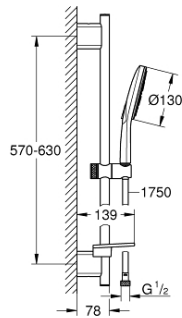

26 547 000 RAINSHOWER SMARTACTIVE 130 ΣΕΤ ΒΕΡΓΑΣ ΝΤΟΥΣ ΜΕ ΤΗΛΕΦΩΝΟ ΤΡΙΩΝ ΛΕΙΤΟΥΡΓΕΙΩΝ

ΠΕΡΙΓΡΑΦΗ ΠΡΟΪΟΝΤΟΣ

- Χρώμα: chrome
- αποτελούμενο από :
 - hand shower Rainshower SmartActive 130 (26 545)
 - μέγιστη παροχή (στα 3 bar): 5,5 λίτρα/λεπτό
 - shower rail 600 mm
 - με μεταλλικά στηρίγματα
 - Rotaflex Metal Long-Life TwistStop shower hose 1750 mm (28 025)
 - GROHE EasyReach tray
 - GROHE EcoJoy - Less water, perfect flow
 - GROHE DreamSpray - perfect spray pattern
 - Φινίρισμα GROHE LongLife
 - GROHE FastFixation Plus adjustable distance between brackets for fixing to existing drilling holes
 - GROHE TileFix adjustable depth on upper and lower bracket
 - GROHE SpeedClean σύστημα αποφυγής αλάτων ασβεστίου
 - Inner WaterGuide - inner insulation for surface protection
 - TwistStop για την αποτροπή της συστολής του σπιράλ
 - κατάλληλο για ταχυθερμοσίφωνες

26 547 000 RAINSHOWER SMARTACTIVE 130 ΣΕΤ ΒΕΡΓΑΣ ΝΤΟΥΣ ΜΕ ΤΗΛΕΦΩΝΟ ΤΡΙΩΝ ΛΕΙΤΟΥΡΓΕΙΩΝ

ΑΝΤΑΛΛΑΚΤΙΚΑ , Μαρτίου 2018 – τώρα

- 1: Στήριγμα βέργας ντους (Αριθμός ανταλλακτικού 48425000)
- 2: Ρυθμιζόμενο Στήριγμα τηλεφώνου βέργας (Αριθμός ανταλλακτικού 48424000)
- 3: Σαπυνοθήκη (Αριθμός ανταλλακτικού 48426000)
- 4: Φίλτρο ακαθαρσιών (Αριθμός ανταλλακτικού 0700200M)