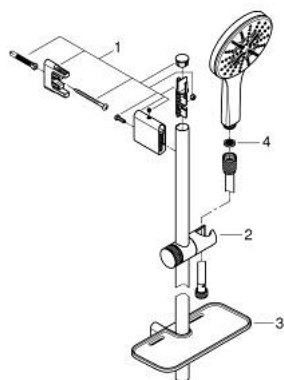

26 548 000 RAINSHOWER SMARTACTIVE 130 ΣΕΤ ΒΕΡΓΑΣ ΝΤΟΥΣ ΜΕ ΤΗΛΕΦΩΝΟ ΤΡΙΩΝ ΛΕΙΤΟΥΡΓΕΙΩΝ

ΠΕΡΙΓΡΑΦΗ ΠΡΟΪΟΝΤΟΣ

- Χρώμα: chrome
- αποτελούμενο από :
 - ντους χειρός Rainshower SmartActive 130 (26 574)
 - maximum flow rate (at 3 bar): 8.5 l/min
 - shower rail 900 mm
 - με μεταλλικά στηρίγματα
 - shower hose Silverflex 1750 mm 1/2" x 1/2" (28 388)
 - GROHE EasyReach tray
 - GROHE EcoJoy - Less water, perfect flow
 - GROHE DreamSpray - perfect spray pattern
 - Φινίρισμα GROHE LongLife
 - GROHE FastFixation Plus adjustable distance between brackets for fixing to existing drilling holes
 - GROHE TileFix adjustable depth on upper and lower bracket
 - GROHE SpeedClean σύστημα αποφυγής αλάτων ασβεστίου
 - Inner WaterGuide - inner insulation for surface protection
 - TwistStop για την αποτροπή της συστροφής του σπιράλ
- κατάλληλο για ταχυθερμοσίφωνες
- ελάχιστη προτεινόμενη πίεση 1.0 bar

26 548 000 RAINSHOWER SMARTACTIVE 130 ΣΕΤ ΒΕΡΓΑΣ ΝΤΟΥΣ ΜΕ ΤΗΛΕΦΩΝΟ ΤΡΙΩΝ ΛΕΙΤΟΥΡΓΕΙΩΝ

ΑΝΤΑΛΛΑΚΤΙΚΑ , Δεκεμβρίου 2017 – τώρα

- 1: Στήριγμα βέργας ντους (Αριθμός ανταλλακτικού 48425000)
- 2: Ρυθμιζόμενο Στήριγμα τηλεφώνου βέργας (Αριθμός ανταλλακτικού 48424000)
- 3: Σαπυνοθήκη (Αριθμός ανταλλακτικού 48426000)
- 4: Φίλτρο ακαθαρσιών (Αριθμός ανταλλακτικού 0700200M)