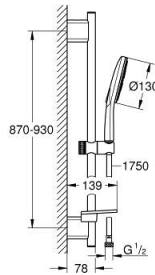

26 548 000 RAINSHOWER SMARTACTIVE 130 ΣΕΤ ΒΕΡΓΑΣ ΝΤΟΥΣ ΜΕ ΤΗΛΕΦΩΝΟ ΤΡΙΩΝ ΛΕΙΤΟΥΡΓΕΙΩΝ

ΠΕΡΙΓΡΑΦΗ ΠΡΟΪΟΝΤΟΣ

- Χρώμα: chrome
- αποτελούμενο από :
 - ντους χειρός Rainshower SmartActive 130 (26 574)
 - maximum flow rate (at 3 bar): 8.5 l/min
 - shower rail 900 mm
 - με μεταλλικά στηρίγματα
 - shower hose Silverflex 1750 mm 1/2" x 1/2" (28 388)
 - GROHE EasyReach tray
 - GROHE EcoJoy - Less water, perfect flow
 - GROHE DreamSpray - perfect spray pattern
 - Φινίρισμα GROHE LongLife
 - GROHE FastFixation Plus adjustable distance between brackets for fixing to existing drilling holes
 - GROHE TileFix adjustable depth on upper and lower bracket
 - GROHE SpeedClean σύστημα αποφυγής αλάτων ασβεστίου
 - Inner WaterGuide - inner insulation for surface protection
 - TwistStop για την αποτροπή της συστροφής του σπιράλ
- κατάλληλο για ταχυθερμοσίφωνες
- ελάχιστη προτεινόμενη πίεση 1.0 bar

26 548 000 RAINSHOWER SMARTACTIVE 130 ΣΕΤ ΒΕΡΓΑΣ ΝΤΟΥΣ ΜΕ ΤΗΛΕΦΩΝΟ ΤΡΙΩΝ ΛΕΙΤΟΥΡΓΕΙΩΝ

ΑΝΤΑΛΛΑΚΤΙΚΑ , Δεκεμβρίου 2017 – τώρα

- 1: Στήριγμα βέργας ντους (Αριθμός ανταλλακτικού 48425000)
- 2: Ρυθμιζόμενο Στήριγμα τηλεφώνου βέργας (Αριθμός ανταλλακτικού 48424000)
- 3: Σαπυνοθήκη (Αριθμός ανταλλακτικού 48426000)
- 4: Φίλτρο ακαθαρσιών (Αριθμός ανταλλακτικού 0700200M)