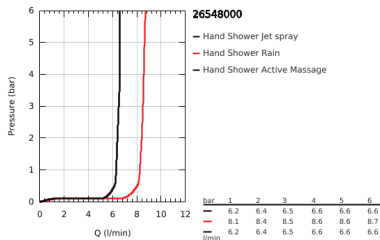

26 548 000 RAINSHOWER SMARTACTIVE 130 ΣΕΤ ΒΕΡΓΑΣ ΝΤΟΥΣ ΜΕ ΤΗΛΕΦΩΝΟ ΤΡΙΩΝ ΛΕΙΤΟΥΡΓΕΙΩΝ

ΠΕΡΙΓΡΑΦΗ ΠΡΟΪΟΝΤΟΣ

- Χρώμα: chrome
- αποτελούμενο από :
 - ντους χειρός Rainshower SmartActive 130 (26 574)
 - maximum flow rate (at 3 bar): 8.5 l/min
 - shower rail 900 mm
 - με μεταλλικά στηρίγματα
 - shower hose Silverflex 1750 mm 1/2" x 1/2" (28 388)
 - GROHE EasyReach tray
 - GROHE EcoJoy - Less water, perfect flow
 - GROHE DreamSpray - perfect spray pattern
 - Φινίρισμα GROHE LongLife
 - GROHE FastFixation Plus adjustable distance between brackets for fixing to existing drilling holes
 - GROHE TileFix adjustable depth on upper and lower bracket
 - GROHE SpeedClean σύστημα αποφυγής αλάτων ασβεστίου
 - Inner WaterGuide - inner insulation for surface protection
 - TwistStop για την αποτροπή της συστροφής του σπιράλ
- κατάλληλο για ταχυθερμοσίφωνες
- ελάχιστη προτεινόμενη πίεση 1.0 bar

26 548 000 RAINSHOWER SMARTACTIVE 130 ΣΕΤ ΒΕΡΓΑΣ ΝΤΟΥΣ ΜΕ ΤΗΛΕΦΩΝΟ ΤΡΙΩΝ ΛΕΙΤΟΥΡΓΕΙΩΝ

ΑΝΤΑΛΛΑΚΤΙΚΑ , Δεκεμβρίου 2017 – τώρα

- 1: Στήριγμα βέργας ντους (Αριθμός ανταλλακτικού 48425000)
- 2: Ρυθμιζόμενο Στήριγμα τηλεφώνου βέργας (Αριθμός ανταλλακτικού 48424000)
- 3: Σαπυνοθήκη (Αριθμός ανταλλακτικού 48426000)
- 4: Φίλτρο ακαθαρσιών (Αριθμός ανταλλακτικού 0700200M)