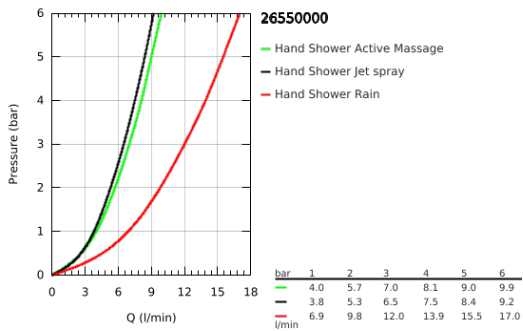

## 26 550 000 RAINSHOWER SMARTACTIVE 130 CUBE ΤΗΛΕΦΩΝΟ ΝΤΟΥΣ 3 ΛΕΙΤΟΥΡΓΙΩΝ

### ΠΕΡΙΓΡΑΦΗ ΠΡΟΪΟΝΤΟΣ

- Χρώμα: chrome
- spray plate chrome
- spray patterns: Rain, Jet, ActiveMassage
- maximum flow rate (at 3 bar): 12 l/min
- GROHE DreamSpray - perfect spray pattern
- GROHE SmartTip showering spray selection via push of a ring
- Φινίρισμα GROHE LongLife
- GROHE SpeedClean σύστημα αποφυγήςαλάτων ασβεστίου
- Inner WaterGuide - inner insulation for surface protection
- universal mounting system, fitting all standard shower hoses
- κατάλληλο για ταχυθερμοσίφωνες