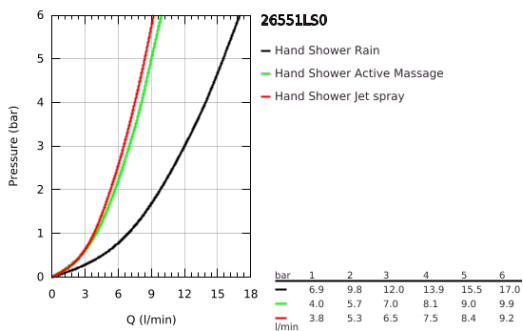

26 551 LS0 RAINSHOWER SMARTACTIVE 130 CUBE ΤΗΛΕΦΩΝΟ ΝΤΟΥΣ 3 ΛΕΙΤΟΥΡΓΙΩΝ

ΠΕΡΙΓΡΑΦΗ ΠΡΟΪΟΝΤΟΣ

- Χρώμα: moon white
- spray plate moon white
- spray patterns: Rain, Jet, ActiveMassage
- maximum flow rate (at 3 bar): 12 l/min
- GROHE DreamSpray - perfect spray pattern
- GROHE SmartTip showering spray selection via push of a ring
- Φινίρισμα GROHE LongLife
- GROHE SpeedClean σύστημα αποφυγήςαλάτων ασβεστίου
- Inner WaterGuide - inner insulation for surface protection
- universal mounting system, fitting all standard shower hoses
- κατάλληλο για ταχυθερμοσίφωνες
- ελάχιστη προτεινόμενη πίεση 1.0 bar