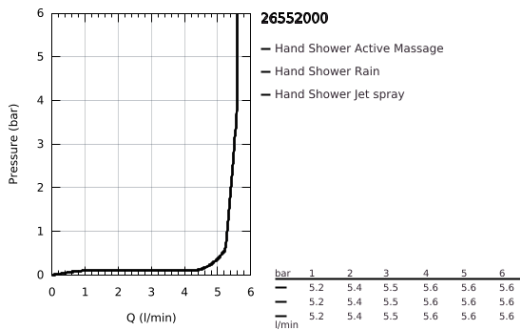

26 552 000 **RAINSHOWER SMARTACTIVE 130 CUBE ΤΗΛΕΦΩΝΟ ΝΤΟΥΣ 3 ΛΕΙΤΟΥΡΓΙΩΝ**

ΠΕΡΙΓΡΑΦΗ ΠΡΟΪΟΝΤΟΣ

- Χρώμα: chrome
- spray plate chrome
- spray patterns: Rain, Jet, ActiveMassage
- GROHE EcoJoy - Less water, perfect flow
- μέγιστη παροχή (στα 3 bar): 5,5 λίτρα/λεπτό
- GROHE DreamSpray - perfect spray pattern
- GROHE SmartTip showering spray selection via push of a ring
- Φινίρισμα GROHE LongLife
- GROHE SpeedClean σύστημα αποφυγής αλάτων ασβεστίου
- Inner WaterGuide - inner insulation for surface protection
- universal mounting system, fitting all standard shower hoses
- κατάλληλο για ταχυθερμοσίφωνες

Pure Freude
an Wasser

26 552 000 **RAINSHOWER SMARTACTIVE 130 CUBE ΤΗΛΕΦΩΝΟ ΝΤΟΥΣ 3 ΛΕΙΤΟΥΡΓΙΩΝ**

ΑΝΤΑΛΛΑΚΤΙΚΑ, Μαρτίου 2018 – τώρα

1: Φίλτρο ακαθαρσιών (Αριθμός ανταλλακτικού 0700200M)