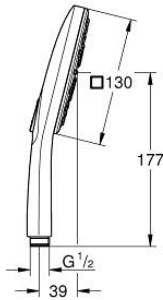

26 552 000 **RAINSHOWER SMARTACTIVE 130 CUBE ΤΗΛΕΦΩΝΟ ΝΤΟΥΣ 3 ΛΕΙΤΟΥΡΓΙΩΝ**

ΠΕΡΙΓΡΑΦΗ ΠΡΟΪΟΝΤΟΣ

- Χρώμα: chrome
- spray plate chrome
- spray patterns: Rain, Jet, ActiveMassage
- GROHE EcoJoy - Less water, perfect flow
- μέγιστη παροχή (στα 3 bar): 5,5 λίτρα/λεπτό
- GROHE DreamSpray - perfect spray pattern
- GROHE SmartTip showering spray selection via push of a ring
- Φινίρισμα GROHE LongLife
- GROHE SpeedClean σύστημα αποφυγής αλάτων ασβεστίου
- Inner WaterGuide - inner insulation for surface protection
- universal mounting system, fitting all standard shower hoses
- κατάλληλο για ταχυθερμοσίφωνες