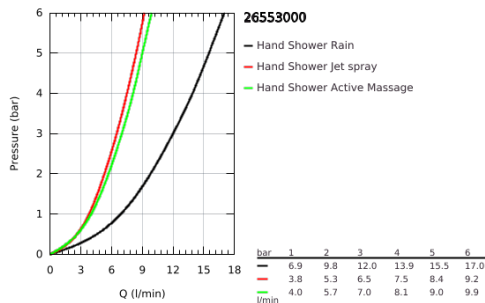

26 553 000 RAINSHOWER SMARTACTIVE 150 ΤΗΛΕΦΩΝΟ ΝΤΟΥΣ 3 ΛΕΙΤΟΥΡΓΙΩΝ

ΠΕΡΙΓΡΑΦΗ ΠΡΟΪΟΝΤΟΣ

- Χρώμα: chrome
- spray plate in corresponding colour
- spray patterns: Rain, Jet, ActiveMassage
- maximum flow rate (at 3 bar): 12 l/min
- GROHE DreamSpray - perfect spray pattern
- GROHE SmartTip showering spray selection via push of a ring
- Φινίρισμα GROHE LongLife
- GROHE SpeedClean σύστημα αποφυγήςαλάτων ασβεστίου
- Inner WaterGuide - inner insulation for surface protection
- universal mounting system, fitting all standard shower hoses
- κατάλληλο για ταχυθερμοσίφωνες