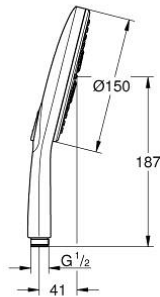

26 553 000 RAINSHOWER SMARTACTIVE 150 ΤΗΛΕΦΩΝΟ ΝΤΟΥΣ 3 ΛΕΙΤΟΥΡΓΙΩΝ

ΠΕΡΙΓΡΑΦΗ ΠΡΟΪΟΝΤΟΣ

- Χρώμα: chrome
- spray plate in corresponding colour
- spray patterns: Rain, Jet, ActiveMassage
- maximum flow rate (at 3 bar): 12 l/min
- GROHE DreamSpray - perfect spray pattern
- GROHE SmartTip showering spray selection via push of a ring
- Φινίρισμα GROHE LongLife
- GROHE SpeedClean σύστημα αποφυγήςαλάτων ασβεστίου
- Inner WaterGuide - inner insulation for surface protection
- universal mounting system, fitting all standard shower hoses
- κατάλληλο για ταχυθερμοσίφωνες