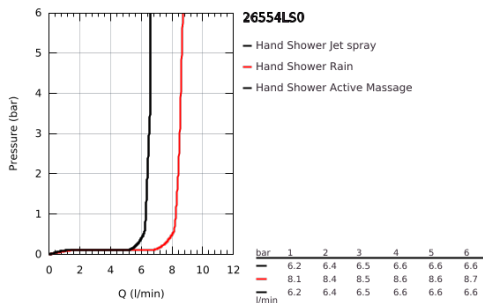

### ΠΕΡΙΓΡΑΦΗ ΠΡΟΪΟΝΤΟΣ

- Χρώμα: moon white
- spray plate moon white
- spray patterns: Rain, Jet, ActiveMassage
- maximum flow rate (at 3 bar): 8.5 l/min
- GROHE EcoJoy - Less water, perfect flow
- GROHE DreamSpray - perfect spray pattern
- GROHE SmartTip showering spray selection via push of a ring
- Φινίρισμα GROHE LongLife
- GROHE SpeedClean σύστημα αποφυγής αλάτων ασβεστίου
- Inner WaterGuide - inner insulation for surface protection
- universal mounting system, fitting all standard shower hoses
- κατάλληλο για ταχυθερμοσίφωνες
- ελάχιστη προτεινόμενη πίεση 1.0 bar