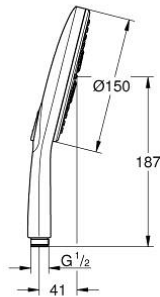

### ΠΕΡΙΓΡΑΦΗ ΠΡΟΪΟΝΤΟΣ

- Χρώμα: moon white
- spray plate moon white
- spray patterns: Rain, Jet, ActiveMassage
- maximum flow rate (at 3 bar): 8.5 l/min
- GROHE EcoJoy - Less water, perfect flow
- GROHE DreamSpray - perfect spray pattern
- GROHE SmartTip showering spray selection via push of a ring
- Φινίρισμα GROHE LongLife
- GROHE SpeedClean σύστημα αποφυγής αλάτων ασβεστίου
- Inner WaterGuide - inner insulation for surface protection
- universal mounting system, fitting all standard shower hoses
- κατάλληλο για ταχυθερμοσίφωνες
- ελάχιστη προτεινόμενη πίεση 1.0 bar