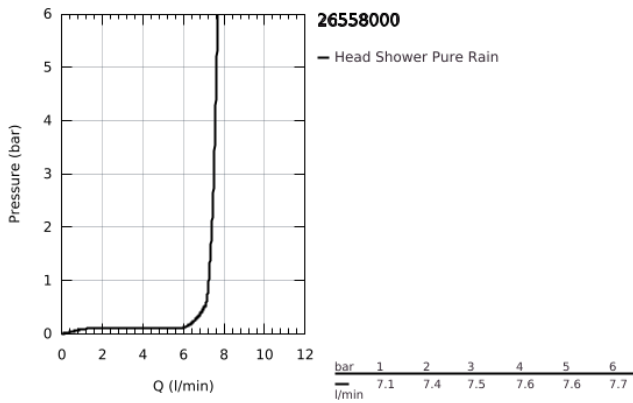

26 558 000 RAINSHOWER ΜΟΝΟ 310 ΣΕΤ ΚΕΦΑΛΗΣ ΝΤΟΥΣ 422ΜΜ, 1 ΛΕΙΤΟΥΡΓΙΑΣ

ΠΕΡΙΓΡΑΦΗ ΠΡΟΪΟΝΤΟΣ

- Χρώμα: chrome
- αποτελούμενο από :
 - head shower Rainshower 310
 - spray pattern: GROHE PureRain
 - maximum flow rate (at 3 bar): 7.5 l/min
 - shower arm 422 mm (26 146)
 - GROHE EcoJoy - Less water, perfect flow
 - GROHE DreamSpray - perfect spray pattern
- Φινίρισμα GROHE LongLife
- GROHE SpeedClean σύστημα αποφυγήςαλάτων ασβεστίου
- Inner WaterGuide - inner insulation for surface protection

26 558 000 **RAINSHOWER MONO 310 ΣΕΤ ΚΕΦΑΛΗΣ ΝΤΟΥΣ 422ΜΜ, 1 ΛΕΙΤΟΥΡΓΙΑΣ**

ΑΝΤΑΛΛΑΚΤΙΚΑ, Ιανουαρίου 2018 – τώρα

1: Μόνωση $\varnothing 18,5 \times \varnothing 12 \times 2$ (Αριθμός ανταλλακτικού 0138900M)