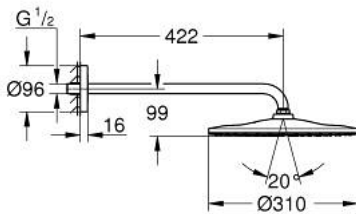

26 558 000 RAINSHOWER ΜΟΝΟ 310 ΣΕΤ ΚΕΦΑΛΗΣ ΝΤΟΥΣ 422ΜΜ, 1 ΛΕΙΤΟΥΡΓΙΑΣ

ΠΕΡΙΓΡΑΦΗ ΠΡΟΪΟΝΤΟΣ

- Χρώμα: chrome
- αποτελούμενο από :
 - head shower Rainshower 310
 - spray pattern: GROHE PureRain
 - maximum flow rate (at 3 bar): 7.5 l/min
 - shower arm 422 mm (26 146)
 - GROHE EcoJoy - Less water, perfect flow
 - GROHE DreamSpray - perfect spray pattern
- Φινίρισμα GROHE LongLife
- GROHE SpeedClean σύστημα αποφυγήςαλάτων ασβεστίου
- Inner WaterGuide - inner insulation for surface protection

26 558 000 **RAINSHOWER MONO 310 ΣΕΤ ΚΕΦΑΛΗΣ ΝΤΟΥΣ 422ΜΜ, 1 ΛΕΙΤΟΥΡΓΙΑΣ**

ΑΝΤΑΛΛΑΚΤΙΚΑ, Ιανουαρίου 2018 – τώρα

1: Μόνωση $\varnothing 18,5 \times \varnothing 12 \times 2$ (Αριθμός ανταλλακτικού 0138900M)