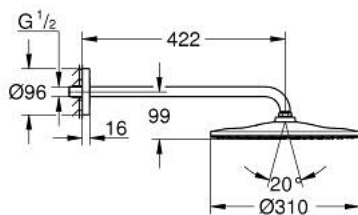

## 26 558 GN0 RAINSHOWER MONO 310 ΣΕΤ ΚΕΦΑΛΗΣ ΝΤΟΥΣ 422MM, 1 ΛΕΙΤΟΥΡΓΙΑΣ

### ΠΕΡΙΓΡΑΦΗ ΠΡΟΪΟΝΤΟΣ

- Χρώμα: brushed cool sunrise
- αποτελούμενο από :
  - head shower Rainshower 310
  - spray pattern: GROHE PureRain
  - maximum flow rate (at 3 bar): 7.5 l/min
  - shower arm 422 mm
- GROHE EcoJoy - Less water, perfect flow
- GROHE DreamSpray - perfect spray pattern
- Φινίρισμα GROHE LongLife
- GROHE SpeedClean σύστημα αποφυγήςαλάτων ασβεστίου
- Inner WaterGuide - inner insulation for surface protection

## 26 558 GN0 RAINSHOWER MONO 310 ΣΕΤ ΚΕΦΑΛΗΣ ΝΤΟΥΣ 422MM, 1 ΛΕΙΤΟΥΡΓΙΑΣ

**ΑΝΤΑΛΛΑΚΤΙΚΑ** , Σεπτεμβρίου 2018 – τώρα

1: Μόνωση  $\varnothing 18,5 \times \varnothing 12 \times 2$  (Αριθμός ανταλλακτικού 0138900M)