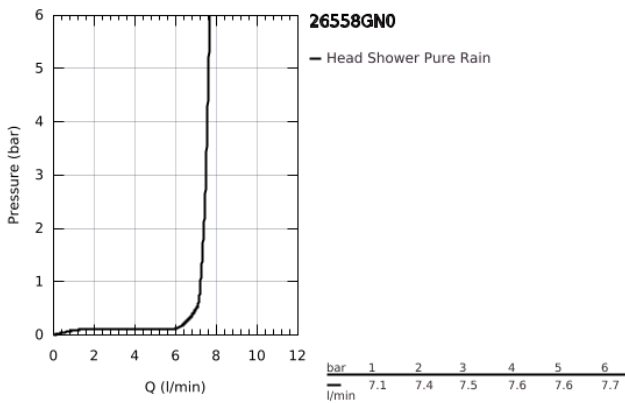

## 26 558 GN0 RAINSHOWER MONO 310 ΣΕΤ ΚΕΦΑΛΗΣ ΝΤΟΥΣ 422MM, 1 ΛΕΙΤΟΥΡΓΙΑΣ

### ΠΕΡΙΓΡΑΦΗ ΠΡΟΪΟΝΤΟΣ

- Χρώμα: brushed cool sunrise
- αποτελούμενο από :
  - head shower Rainshower 310
  - spray pattern: GROHE PureRain
  - maximum flow rate (at 3 bar): 7.5 l/min
  - shower arm 422 mm
- GROHE EcoJoy - Less water, perfect flow
- GROHE DreamSpray - perfect spray pattern
- Φινίρισμα GROHE LongLife
- GROHE SpeedClean σύστημα αποφυγήςαλάτων ασβεστίου
- Inner WaterGuide - inner insulation for surface protection