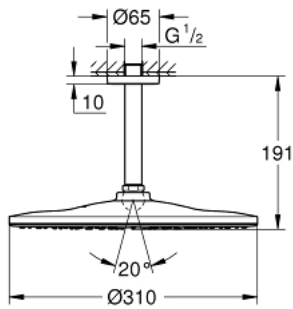

26 560 000 RAINSHOWER ΜΟΝΟ 310 ΣΕΤ ΚΕΦΑΛΗΣ ΝΤΟΥΣ ΟΡΟΦΗΣ 142ΜΜ, 1 ΛΕΙΤΟΥΡΓΙΑΣ

ΠΕΡΙΓΡΑΦΗ ΠΡΟΪΟΝΤΟΣ

- Χρώμα: chrome
- αποτελούμενο από :
 - head shower Rainshower 310
 - spray pattern: GROHE PureRain
 - maximum flow rate (at 3 bar): 7.5 l/min
- Rainshower shower arm ceiling 142 mm (28 724)
- GROHE EcoJoy - Less water, perfect flow
- GROHE DreamSpray - perfect spray pattern
- Φινίρισμα GROHE LongLife
- GROHE SpeedClean σύστημα αποφυγήςκαλάτων ασβεστίου
- Inner WaterGuide - inner insulation for surface protection

26 560 000 **RAINSHOWER MONO 310 ΣΕΤ ΚΕΦΑΛΗΣ ΝΤΟΥΣ ΟΡΟΦΗΣ 142MM, 1
ΛΕΙΤΟΥΡΓΙΑΣ**

ΑΝΤΑΛΛΑΚΤΙΚΑ , Ιανουαρίου 2018 – τώρα

1: Ροζέτα (Αριθμός ανταλλακτικού 11741000)

2: Μόνωση $\varnothing 18,5 \times \varnothing 12 \times 2$ (Αριθμός ανταλλακτικού 0138900M)