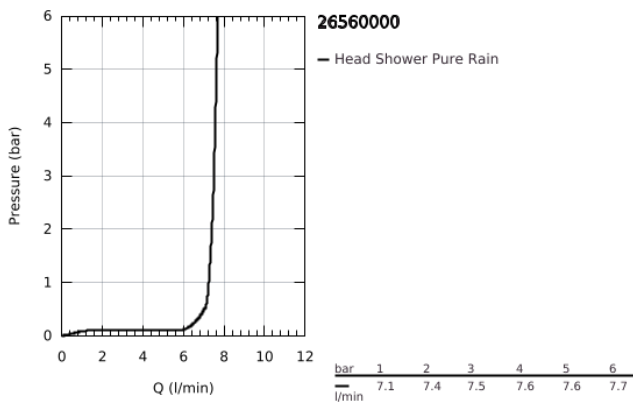

26 560 000 RAINSHOWER ΜΟΝΟ 310 ΣΕΤ ΚΕΦΑΛΗΣ ΝΤΟΥΣ ΟΡΟΦΗΣ 142ΜΜ, 1 ΛΕΙΤΟΥΡΓΙΑΣ

ΠΕΡΙΓΡΑΦΗ ΠΡΟΪΟΝΤΟΣ

- Χρώμα: chrome
- αποτελούμενο από :
 - head shower Rainshower 310
 - spray pattern: GROHE PureRain
 - maximum flow rate (at 3 bar): 7.5 l/min
- Rainshower shower arm ceiling 142 mm (28 724)
- GROHE EcoJoy - Less water, perfect flow
- GROHE DreamSpray - perfect spray pattern
- Φινίρισμα GROHE LongLife
- GROHE SpeedClean σύστημα αποφυγήςκαλάτων ασβεστίου
- Inner WaterGuide - inner insulation for surface protection

26 560 000 **RAINSHOWER MONO 310 ΣΕΤ ΚΕΦΑΛΗΣ ΝΤΟΥΣ ΟΡΟΦΗΣ 142MM, 1
ΛΕΙΤΟΥΡΓΙΑΣ**

ΑΝΤΑΛΛΑΚΤΙΚΑ , Ιανουαρίου 2018 – τώρα

1: Ροζέτα (Αριθμός ανταλλακτικού 11741000)

2: Μόνωση $\varnothing 18,5 \times \varnothing 12 \times 2$ (Αριθμός ανταλλακτικού 0138900M)