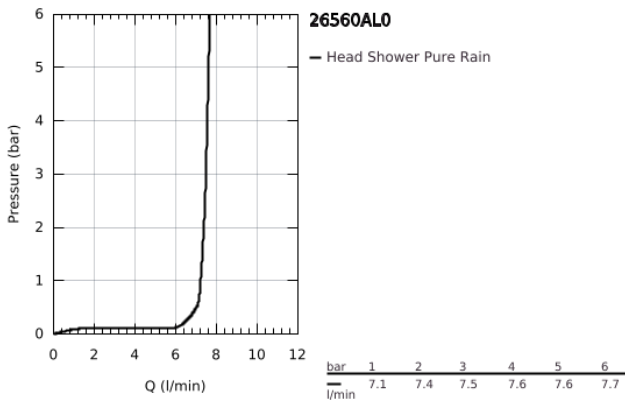

26 560 AL0 RAINSHOWER ΜΟΝΟ 310 ΣΕΤ ΚΕΦΑΛΗΣ ΝΤΟΥΣ ΟΡΟΦΗΣ 142MM, 1 ΛΕΙΤΟΥΡΓΙΑΣ

ΠΕΡΙΓΡΑΦΗ ΠΡΟΪΟΝΤΟΣ

- Χρώμα: brushed hard graphite
- αποτελούμενο από :
 - head shower Rainshower 310
 - spray pattern: GROHE PureRain
 - maximum flow rate (at 3 bar): 7.5 l/min
 - Rainshower shower arm ceiling 142 mm
 - GROHE EcoJoy - Less water, perfect flow
- Φινίρισμα GROHE LongLife
- GROHE SpeedClean σύστημα αποφυγήκαλάτων ασβεστίου
- GROHE DreamSpray - perfect spray pattern
- Inner WaterGuide - inner insulation for surface protection

26 560 AL0 RAINSHOWER ΜΟΝΟ 310 ΣΕΤ ΚΕΦΑΛΗΣ ΝΤΟΥΣ ΟΡΟΦΗΣ 142MM, 1 ΛΕΙΤΟΥΡΓΙΑΣ

ΑΝΤΑΛΛΑΚΤΙΚΑ , Σεπτεμβρίου 2018 – τώρα

- 1: Ροζέτα (Αριθμός ανταλλακτικού 11741AL0)
- 2: Μόνωση $\varnothing 18,5 \times \varnothing 12 \times 2$ (Αριθμός ανταλλακτικού 0138900M)
- 3: Φίλτρο ακαθαρσιών (Αριθμός ανταλλακτικού 48007000)