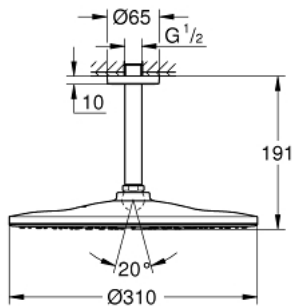

26 560 AL0 RAINSHOWER ΜΟΝΟ 310 ΣΕΤ ΚΕΦΑΛΗΣ ΝΤΟΥΣ ΟΡΟΦΗΣ 142MM, 1 ΛΕΙΤΟΥΡΓΙΑΣ

ΠΕΡΙΓΡΑΦΗ ΠΡΟΪΟΝΤΟΣ

- Χρώμα: brushed hard graphite
- αποτελούμενο από :
 - head shower Rainshower 310
 - spray pattern: GROHE PureRain
 - maximum flow rate (at 3 bar): 7.5 l/min
 - Rainshower shower arm ceiling 142 mm
 - GROHE EcoJoy - Less water, perfect flow
- Φινίρισμα GROHE LongLife
- GROHE SpeedClean σύστημα αποφυγήκαλάτων ασβεστίου
- GROHE DreamSpray - perfect spray pattern
- Inner WaterGuide - inner insulation for surface protection

26 560 AL0 RAINSHOWER ΜΟΝΟ 310 ΣΕΤ ΚΕΦΑΛΗΣ ΝΤΟΥΣ ΟΡΟΦΗΣ 142MM, 1 ΛΕΙΤΟΥΡΓΙΑΣ

ΑΝΤΑΛΛΑΚΤΙΚΑ , Σεπτεμβρίου 2018 – τώρα

- 1: Ροζέτα (Αριθμός ανταλλακτικού 11741AL0)
- 2: Μόνωση $\varnothing 18,5 \times \varnothing 12 \times 2$ (Αριθμός ανταλλακτικού 0138900M)
- 3: Φίλτρο ακαθαρσιών (Αριθμός ανταλλακτικού 48007000)