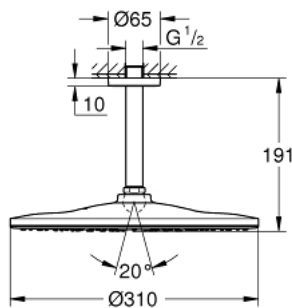

26 560 DC0 RAINSHOWER ΜΟΝΟ 310 ΣΕΤ ΚΕΦΑΛΗΣ ΝΤΟΥΣ ΟΡΟΦΗΣ 142MM, 1 ΛΕΙΤΟΥΡΓΙΑΣ

ΠΕΡΙΓΡΑΦΗ ΠΡΟΪΟΝΤΟΣ

- Χρώμα: supersteel
- αποτελούμενο από :
 - head shower Rainshower 310
 - spray pattern: GROHE PureRain
 - maximum flow rate (at 3 bar): 7.5 l/min
 - Rainshower shower arm ceiling 142 mm
 - GROHE EcoJoy - Less water, perfect flow
 - GROHE DreamSpray - perfect spray pattern
 - Φινίρισμα GROHE LongLife
 - GROHE SpeedClean σύστημα αποφυγήσαλάτων ασβεστίου
 - Inner WaterGuide - inner insulation for surface protection

26 560 DC0 RAINSHOWER ΜΟΝΟ 310 ΣΕΤ ΚΕΦΑΛΗΣ ΝΤΟΥΣ ΟΡΟΦΗΣ 142MM, 1 ΛΕΙΤΟΥΡΓΙΑΣ

ΑΝΤΑΛΛΑΚΤΙΚΑ , Ιουλίου 2018 – τώρα

- 1: Ροζέτα (Αριθμός ανταλλακτικού 11741000)
- 2: Μόνωση $\varnothing 18,5 \times \varnothing 12 \times 2$ (Αριθμός ανταλλακτικού 0138900M)
- 3: Φίλτρο ακαθαρσιών (Αριθμός ανταλλακτικού 48007000)