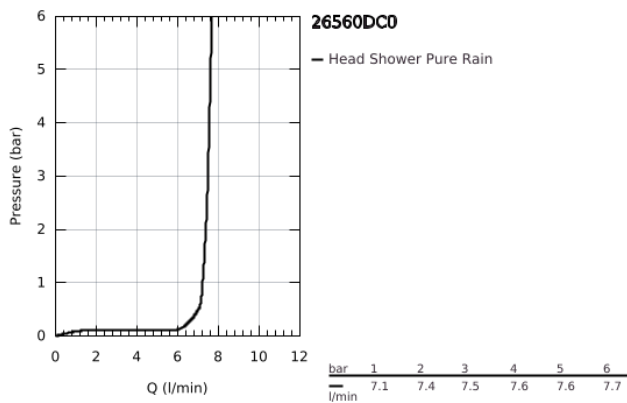

26 560 DC0 RAINSHOWER ΜΟΝΟ 310 ΣΕΤ ΚΕΦΑΛΗΣ ΝΤΟΥΣ ΟΡΟΦΗΣ 142MM, 1 ΛΕΙΤΟΥΡΓΙΑΣ

ΠΕΡΙΓΡΑΦΗ ΠΡΟΪΟΝΤΟΣ

- Χρώμα: supersteel
- αποτελούμενο από :
 - head shower Rainshower 310
 - spray pattern: GROHE PureRain
 - maximum flow rate (at 3 bar): 7.5 l/min
 - Rainshower shower arm ceiling 142 mm
 - GROHE EcoJoy - Less water, perfect flow
 - GROHE DreamSpray - perfect spray pattern
 - Φινίρισμα GROHE LongLife
 - GROHE SpeedClean σύστημα αποφυγήσαλάτων ασβεστίου
 - Inner WaterGuide - inner insulation for surface protection

26 560 DC0 RAINSHOWER ΜΟΝΟ 310 ΣΕΤ ΚΕΦΑΛΗΣ ΝΤΟΥΣ ΟΡΟΦΗΣ 142MM, 1 ΛΕΙΤΟΥΡΓΙΑΣ

ΑΝΤΑΛΛΑΚΤΙΚΑ , Ιουλίου 2018 – τώρα

- 1: Ροζέτα (Αριθμός ανταλλακτικού 11741000)
- 2: Μόνωση $\varnothing 18,5 \times \varnothing 12 \times 2$ (Αριθμός ανταλλακτικού 0138900M)
- 3: Φίλτρο ακαθαρσιών (Αριθμός ανταλλακτικού 48007000)