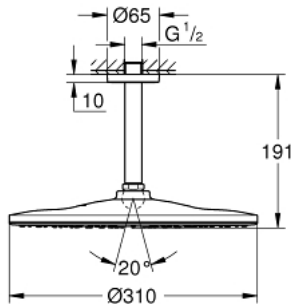

26 560 DL0 RAINSHOWER 310 ΣΕΤ ΚΕΦΑΛΗΣ ΝΤΟΥΣ ΟΡΟΦΗΣ 142MM, 1 ΛΕΙΤΟΥΡΓΙΑΣ

ΠΕΡΙΓΡΑΦΗ ΠΡΟΪΟΝΤΟΣ

- Χρώμα: brushed warm sunset
- αποτελούμενο από :
- head shower Rainshower 310
- spray pattern: GROHE PureRain
- maximum flow rate (at 3 bar): 7.5 l/min
- Rainshower shower arm ceiling 142 mm
- GROHE EcoJoy - Less water, perfect flow
- GROHE DreamSpray - perfect spray pattern
- Φινίρισμα GROHE LongLife
- GROHE SpeedClean σύστημα αποφυγήςζαλάτων ασβεστίου
- Inner WaterGuide - inner insulation for surface protection

26 560 DL0 **RAINSHOWER 310 ΣΕΤ ΚΕΦΑΛΗΣ ΝΤΟΥΣ ΟΡΟΦΗΣ 142MM, 1 ΛΕΙΤΟΥΡΓΙΑΣ**

ΑΝΤΑΛΛΑΚΤΙΚΑ, Σεπτεμβρίου 2018 – τώρα

1: escutcheon (Αριθμός ανταλλακτικού 11741DL0)

2: Μόνωση $\varnothing 18,5 \times \varnothing 12 \times 2$ (Αριθμός ανταλλακτικού 0138900M)