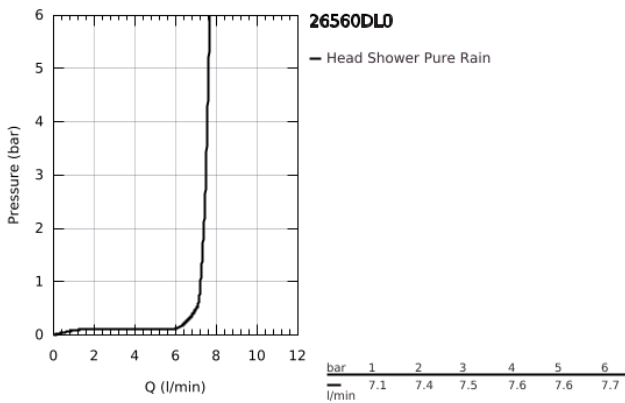

26 560 DL0 RAINSHOWER 310 ΣΕΤ ΚΕΦΑΛΗΣ ΝΤΟΥΣ ΟΡΟΦΗΣ 142MM, 1 ΛΕΙΤΟΥΡΓΙΑΣ

ΠΕΡΙΓΡΑΦΗ ΠΡΟΪΟΝΤΟΣ

- Χρώμα: brushed warm sunset
- αποτελούμενο από :
- head shower Rainshower 310
- spray pattern: GROHE PureRain
- maximum flow rate (at 3 bar): 7.5 l/min
- Rainshower shower arm ceiling 142 mm
- GROHE EcoJoy - Less water, perfect flow
- GROHE DreamSpray - perfect spray pattern
- Φινίρισμα GROHE LongLife
- GROHE SpeedClean σύστημα αποφυγήςζαλάτων ασβεστίου
- Inner WaterGuide - inner insulation for surface protection

26 560 DL0 **RAINSHOWER 310 ΣΕΤ ΚΕΦΑΛΗΣ ΝΤΟΥΣ ΟΡΟΦΗΣ 142MM, 1 ΛΕΙΤΟΥΡΓΙΑΣ**

ΑΝΤΑΛΛΑΚΤΙΚΑ, Σεπτεμβρίου 2018 – τώρα

1: escutcheon (Αριθμός ανταλλακτικού 11741DL0)

2: Μόνωση $\varnothing 18,5 \times \varnothing 12 \times 2$ (Αριθμός ανταλλακτικού 0138900M)