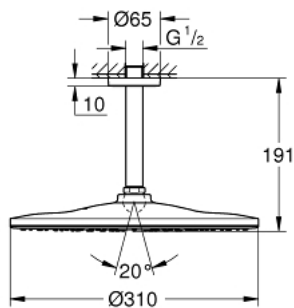

## 26 560 GN0 RAINSHOWER ΜΟΝΟ 310 ΣΕΤ ΚΕΦΑΛΗΣ ΝΤΟΥΣ ΟΡΟΦΗΣ 142MM, 1 ΛΕΙΤΟΥΡΓΙΑΣ

### ΠΕΡΙΓΡΑΦΗ ΠΡΟΪΟΝΤΟΣ

- Χρώμα: brushed cool sunrise
- αποτελούμενο από :
- head shower Rainshower 310
- spray pattern: GROHE PureRain
- maximum flow rate (at 3 bar): 7.5 l/min
- Rainshower shower arm ceiling 142 mm
- GROHE EcoJoy - Less water, perfect flow
- GROHE DreamSpray - perfect spray pattern
- Φινίρισμα GROHE LongLife
- GROHE SpeedClean σύστημα αποφυγήσαλάτων ασβεστίου
- Inner WaterGuide - inner insulation for surface protection

## 26 560 GN0 RAINSHOWER MONO 310 ΣΕΤ ΚΕΦΑΛΗΣ ΝΤΟΥΣ ΟΡΟΦΗΣ 142MM, 1 ΛΕΙΤΟΥΡΓΙΑΣ