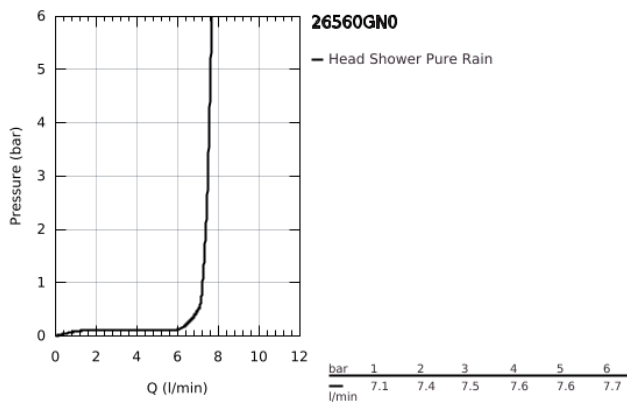

## 26 560 GN0 RAINSHOWER ΜΟΝΟ 310 ΣΕΤ ΚΕΦΑΛΗΣ ΝΤΟΥΣ ΟΡΟΦΗΣ 142MM, 1 ΛΕΙΤΟΥΡΓΙΑΣ

### ΠΕΡΙΓΡΑΦΗ ΠΡΟΪΟΝΤΟΣ

- Χρώμα: brushed cool sunrise
- αποτελούμενο από :
- head shower Rainshower 310
- spray pattern: GROHE PureRain
- maximum flow rate (at 3 bar): 7.5 l/min
- Rainshower shower arm ceiling 142 mm
- GROHE EcoJoy - Less water, perfect flow
- GROHE DreamSpray - perfect spray pattern
- Φινίρισμα GROHE LongLife
- GROHE SpeedClean σύστημα αποφυγήσαλάτων ασβεστίου
- Inner WaterGuide - inner insulation for surface protection