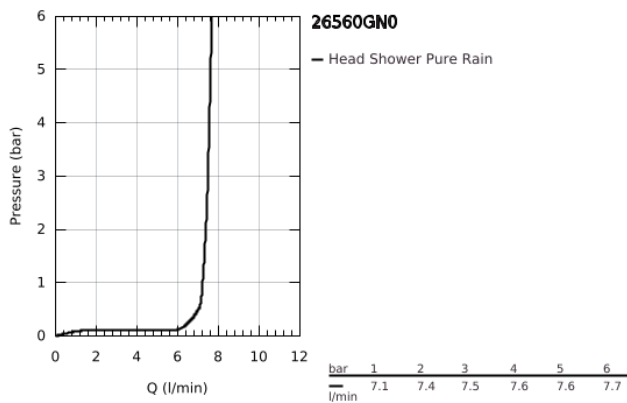

## 26 560 GN0 RAINSHOWER ΜΟΝΟ 310 ΣΕΤ ΚΕΦΑΛΗΣ ΝΤΟΥΣ ΟΡΟΦΗΣ 142MM, 1 ΛΕΙΤΟΥΡΓΙΑΣ

### ΠΕΡΙΓΡΑΦΗ ΠΡΟΪΟΝΤΟΣ

- Χρώμα: brushed cool sunrise
- αποτελούμενο από :
- head shower Rainshower 310
- spray pattern: GROHE PureRain
- maximum flow rate (at 3 bar): 7.5 l/min
- Rainshower shower arm ceiling 142 mm
- GROHE EcoJoy - Less water, perfect flow
- GROHE DreamSpray - perfect spray pattern
- Φινίρισμα GROHE LongLife
- GROHE SpeedClean σύστημα αποφυγήκαλάτων ασβεστίου
- Inner WaterGuide - inner insulation for surface protection