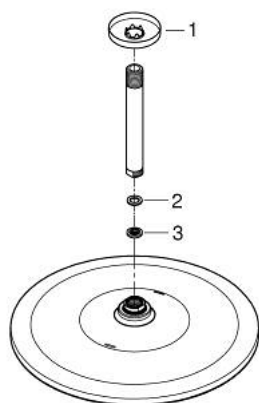

## 26 560 GN0 RAINSHOWER ΜΟΝΟ 310 ΣΕΤ ΚΕΦΑΛΗΣ ΝΤΟΥΣ ΟΡΟΦΗΣ 142MM, 1 ΛΕΙΤΟΥΡΓΙΑΣ

### ΠΕΡΙΓΡΑΦΗ ΠΡΟΪΟΝΤΟΣ

- Χρώμα: brushed cool sunrise
- αποτελούμενο από :
- head shower Rainshower 310
- spray pattern: GROHE PureRain
- maximum flow rate (at 3 bar): 7.5 l/min
- Rainshower shower arm ceiling 142 mm
- GROHE EcoJoy - Less water, perfect flow
- GROHE DreamSpray - perfect spray pattern
- Φινίρισμα GROHE LongLife
- GROHE SpeedClean σύστημα αποφυγήκαλάτων ασβεστίου
- Inner WaterGuide - inner insulation for surface protection

## 26 560 GN0 RAINSHOWER MONO 310 ΣΕΤ ΚΕΦΑΛΗΣ ΝΤΟΥΣ ΟΡΟΦΗΣ 142MM, 1 ΛΕΙΤΟΥΡΓΙΑΣ