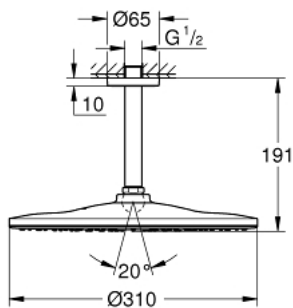

## 26 560 GN0 RAINSHOWER ΜΟΝΟ 310 ΣΕΤ ΚΕΦΑΛΗΣ ΝΤΟΥΣ ΟΡΟΦΗΣ 142MM, 1 ΛΕΙΤΟΥΡΓΙΑΣ

### ΠΕΡΙΓΡΑΦΗ ΠΡΟΪΟΝΤΟΣ

- Χρώμα: brushed cool sunrise
- αποτελούμενο από :
- head shower Rainshower 310
- spray pattern: GROHE PureRain
- maximum flow rate (at 3 bar): 7.5 l/min
- Rainshower shower arm ceiling 142 mm
- GROHE EcoJoy - Less water, perfect flow
- GROHE DreamSpray - perfect spray pattern
- Φινίρισμα GROHE LongLife
- GROHE SpeedClean σύστημα αποφυγήκαλάτων ασβεστίου
- Inner WaterGuide - inner insulation for surface protection

## 26 560 GN0 RAINSHOWER MONO 310 ΣΕΤ ΚΕΦΑΛΗΣ ΝΤΟΥΣ ΟΡΟΦΗΣ 142MM, 1 ΛΕΙΤΟΥΡΓΙΑΣ