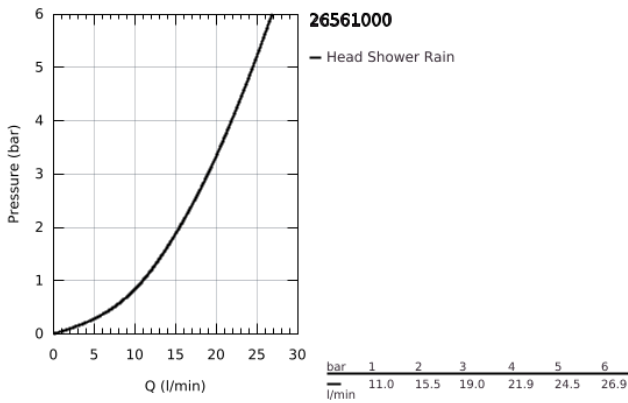

26 561 000 RAINSHOWER ΜΟΝΟ 310 ΚΕΦΑΛΗ ΝΤΟΥΣ 1 ΛΕΙΤΟΥΡΓΙΑΣ

ΠΕΡΙΓΡΑΦΗ ΠΡΟΪΟΝΤΟΣ

- Χρώμα: chrome
- spray pattern: GROHE PureRain
- maximum flow rate (at 3 bar): 19 l/min
- spray plate chrome
- ball joint with turning angle $\pm 10^\circ$
- σπείρωμα σύνδεσης 1/2"
- GROHE DreamSpray - perfect spray pattern
- GROHE SpeedClean σύστημα αποφυγής αλάτων ασβεστίου
- Inner WaterGuide - inner insulation for surface protection

26 561 000 **RAINSHOWER ΜΟΝΟ 310 ΚΕΦΑΛΗ ΝΤΟΥΣ 1 ΛΕΙΤΟΥΡΓΙΑΣ**

ΑΝΤΑΛΛΑΚΤΙΚΑ, Ιανουαρίου 2018 – τώρα

1: Μόνωση $\varnothing 18,5 \times \varnothing 12 \times 2$ (Αριθμός ανταλλακτικού 0138900M)

2: Φίλτρο ακαθαρσιών (Αριθμός ανταλλακτικού 48007000)