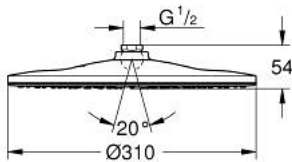

26 561 000 RAINSHOWER ΜΟΝΟ 310 ΚΕΦΑΛΗ ΝΤΟΥΣ 1 ΛΕΙΤΟΥΡΓΙΑΣ

ΠΕΡΙΓΡΑΦΗ ΠΡΟΪΟΝΤΟΣ

- Χρώμα: chrome
- spray pattern: GROHE PureRain
- maximum flow rate (at 3 bar): 19 l/min
- spray plate chrome
- ball joint with turning angle $\pm 10^\circ$
- σπείρωμα σύνδεσης 1/2"
- GROHE DreamSpray - perfect spray pattern
- GROHE SpeedClean σύστημα αποφυγής αλάτων ασβεστίου
- Inner WaterGuide - inner insulation for surface protection

26 561 000 **RAINSHOWER ΜΟΝΟ 310 ΚΕΦΑΛΗ ΝΤΟΥΣ 1 ΛΕΙΤΟΥΡΓΙΑΣ**

ΑΝΤΑΛΛΑΚΤΙΚΑ, Ιανουαρίου 2018 – τώρα

1: Μόνωση $\varnothing 18,5 \times \varnothing 12 \times 2$ (Αριθμός ανταλλακτικού 0138900M)

2: Φίλτρο ακαθαρσιών (Αριθμός ανταλλακτικού 48007000)