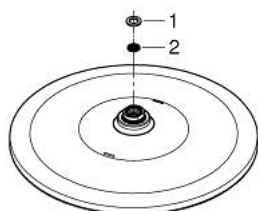

26 561 000 RAINSHOWER ΜΟΝΟ 310 ΚΕΦΑΛΗ ΝΤΟΥΣ 1 ΛΕΙΤΟΥΡΓΙΑΣ

ΠΕΡΙΓΡΑΦΗ ΠΡΟΪΟΝΤΟΣ

- Χρώμα: chrome
- spray pattern: GROHE PureRain
- maximum flow rate (at 3 bar): 19 l/min
- spray plate chrome
- ball joint with turning angle $\pm 10^\circ$
- σπείρωμα σύνδεσης 1/2"
- GROHE DreamSpray - perfect spray pattern
- GROHE SpeedClean σύστημα αποφυγής αλάτων ασβεστίου
- Inner WaterGuide - inner insulation for surface protection

26 561 000 **RAINSHOWER ΜΟΝΟ 310 ΚΕΦΑΛΗ ΝΤΟΥΣ 1 ΛΕΙΤΟΥΡΓΙΑΣ**

ΑΝΤΑΛΛΑΚΤΙΚΑ, Ιανουαρίου 2018 – τώρα

1: Μόνωση $\varnothing 18,5 \times \varnothing 12 \times 2$ (Αριθμός ανταλλακτικού 0138900M)

2: Φίλτρο ακαθαρσιών (Αριθμός ανταλλακτικού 48007000)