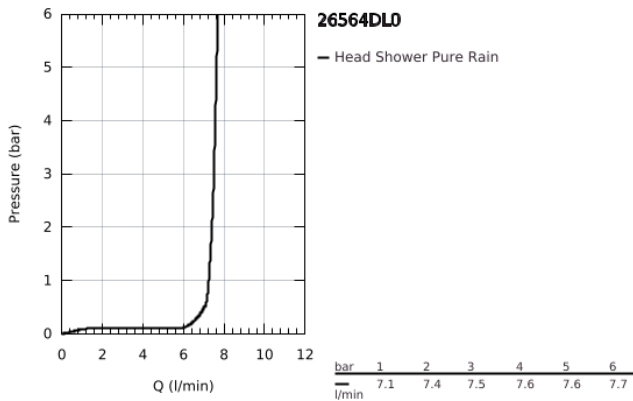

## 26 564 DL0 RAINSHOWER ΜΟΝΟ 310 CUBE ΣΕΤ ΚΕΦΑΛΗΣ ΝΤΟΥΣ 422MM, 1 ΛΕΙΤΟΥΡΓΙΑΣ

### ΠΕΡΙΓΡΑΦΗ ΠΡΟΪΟΝΤΟΣ

- Χρώμα: brushed warm sunset
- αποτελούμενο από :
  - head shower Rainshower 310
  - spray pattern: GROHE PureRain
  - maximum flow rate (at 3 bar): 7.5 l/min
  - shower arm 422 mm
- GROHE EcoJoy - Less water, perfect flow
- GROHE DreamSpray - perfect spray pattern
- Φινίρισμα GROHE LongLife
- GROHE SpeedClean σύστημα αποφυγήζαλάτων ασβεστίου
- Inner WaterGuide - inner insulation for surface protection

26 564 DL0 **RAINSHOWER MONO 310 CUBE ΣΕΤ ΚΕΦΑΛΗΣ ΝΤΟΥΣ 422MM, 1 ΛΕΙΤΟΥΡΓΙΑΣ**

**ΑΝΤΑΛΛΑΚΤΙΚΑ** , Σεπτεμβρίου 2018 – τώρα

1: Μόνωση  $\varnothing 18,5 \times \varnothing 12 \times 2$  (Αριθμός ανταλλακτικού 0138900M)