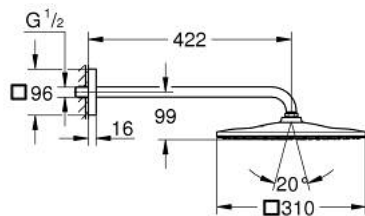

## 26 564 DL0 RAINSHOWER ΜΟΝΟ 310 CUBE ΣΕΤ ΚΕΦΑΛΗΣ ΝΤΟΥΣ 422MM, 1 ΛΕΙΤΟΥΡΓΙΑΣ

### ΠΕΡΙΓΡΑΦΗ ΠΡΟΪΟΝΤΟΣ

- Χρώμα: brushed warm sunset
- αποτελούμενο από :
  - head shower Rainshower 310
  - spray pattern: GROHE PureRain
  - maximum flow rate (at 3 bar): 7.5 l/min
  - shower arm 422 mm
- GROHE EcoJoy - Less water, perfect flow
- GROHE DreamSpray - perfect spray pattern
- Φινίρισμα GROHE LongLife
- GROHE SpeedClean σύστημα αποφυγήζαλάτων ασβεστίου
- Inner WaterGuide - inner insulation for surface protection

26 564 DL0 **RAINSHOWER MONO 310 CUBE ΣΕΤ ΚΕΦΑΛΗΣ ΝΤΟΥΣ 422MM, 1 ΛΕΙΤΟΥΡΓΙΑΣ**

**ΑΝΤΑΛΛΑΚΤΙΚΑ** , Σεπτεμβρίου 2018 – τώρα

1: Μόνωση  $\varnothing 18,5 \times \varnothing 12 \times 2$  (Αριθμός ανταλλακτικού 0138900M)