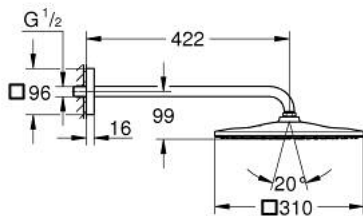

## 26 564 GN0 RAINSHOWER MONO 310 CUBE ΣΕΤ ΚΕΦΑΛΗΣ ΝΤΟΥΣ 422MM, 1 ΛΕΙΤΟΥΡΓΙΑΣ

### ΠΕΡΙΓΡΑΦΗ ΠΡΟΪΟΝΤΟΣ

- Χρώμα: brushed cool sunrise
- αποτελούμενο από :
  - head shower Rainshower 310
  - spray pattern: GROHE PureRain
  - maximum flow rate (at 3 bar): 7.5 l/min
  - shower arm 422 mm
- GROHE EcoJoy - Less water, perfect flow
- GROHE DreamSpray - perfect spray pattern
- Φινίρισμα GROHE LongLife
- GROHE SpeedClean σύστημα αποφυγήσαλάτων ασβεστίου
- Inner WaterGuide - inner insulation for surface protection

## 26 564 GN0 RAINSHOWER MONO 310 CUBE ΣΕΤ ΚΕΦΑΛΗΣ ΝΤΟΥΣ 422MM, 1 ΛΕΙΤΟΥΡΓΙΑΣ

**ΑΝΤΑΛΛΑΚΤΙΚΑ** , Σεπτεμβρίου 2018 – τώρα

1: Μόνωση  $\varnothing 18,5 \times \varnothing 12 \times 2$  (Αριθμός ανταλλακτικού 0138900M)