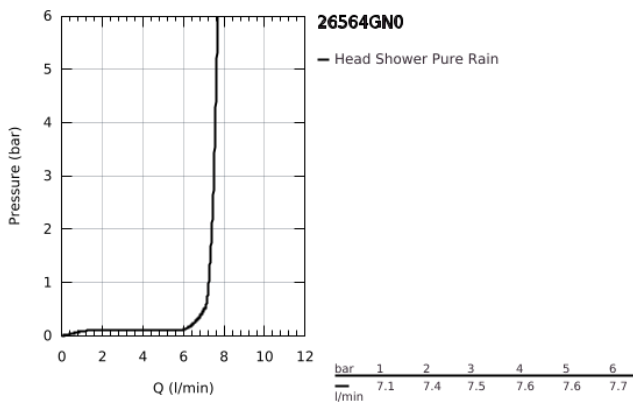

## 26 564 GN0 RAINSHOWER MONO 310 CUBE ΣΕΤ ΚΕΦΑΛΗΣ ΝΤΟΥΣ 422MM, 1 ΛΕΙΤΟΥΡΓΙΑΣ

### ΠΕΡΙΓΡΑΦΗ ΠΡΟΪΟΝΤΟΣ

- Χρώμα: brushed cool sunrise
- αποτελούμενο από :
  - head shower Rainshower 310
  - spray pattern: GROHE PureRain
  - maximum flow rate (at 3 bar): 7.5 l/min
  - shower arm 422 mm
- GROHE EcoJoy - Less water, perfect flow
- GROHE DreamSpray - perfect spray pattern
- Φινίρισμα GROHE LongLife
- GROHE SpeedClean σύστημα αποφυγήσαλάτων ασβεστίου
- Inner WaterGuide - inner insulation for surface protection

## 26 564 GN0 RAINSHOWER MONO 310 CUBE ΣΕΤ ΚΕΦΑΛΗΣ ΝΤΟΥΣ 422MM, 1 ΛΕΙΤΟΥΡΓΙΑΣ

**ΑΝΤΑΛΛΑΚΤΙΚΑ** , Σεπτεμβρίου 2018 – τώρα

1: Μόνωση  $\varnothing 18,5 \times \varnothing 12 \times 2$  (Αριθμός ανταλλακτικού 0138900M)