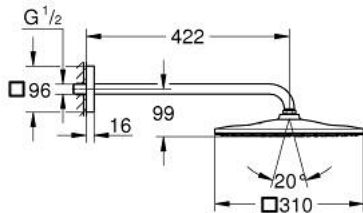

26 564 KF0 RAINSHOWER ΜΟΝΟ 310 CUBE ΣΕΤ ΚΕΦΑΛΗΣ ΝΤΟΥΣ 422ΜΜ, 1 ΛΕΙΤΟΥΡΓΙΑΣ

ΠΕΡΙΓΡΑΦΗ ΠΡΟΪΟΝΤΟΣ

- Χρώμα: phantom black
- αποτελούμενο από :
- head shower Rainshower 310
- spray pattern: GROHE PureRain
- maximum flow rate (at 3 bar): 7.5 l/min
- shower arm 422 mm
- GROHE EcoJoy - Less water, perfect flow
- GROHE DreamSpray - perfect spray pattern
- GROHE SpeedClean σύστημα αποφυγήαλάτων ασβεστίου
- Inner WaterGuide - inner insulation for surface protection

26 564 KF0 **RAINSHOWER ΜΟΝΟ 310 CUBE ΣΕΤ ΚΕΦΑΛΗΣ ΝΤΟΥΣ 422ΜΜ, 1 ΛΕΙΤΟΥΡΓΙΑΣ**

ΑΝΤΑΛΛΑΚΤΙΚΑ, Απριλίου 2020 – τώρα

1: Μόνωση $\varnothing 18,5 \times \varnothing 12 \times 2$ (Αριθμός ανταλλακτικού 0138900M)

2: Φίλτρο ακαθαρσιών (Αριθμός ανταλλακτικού 48007000)