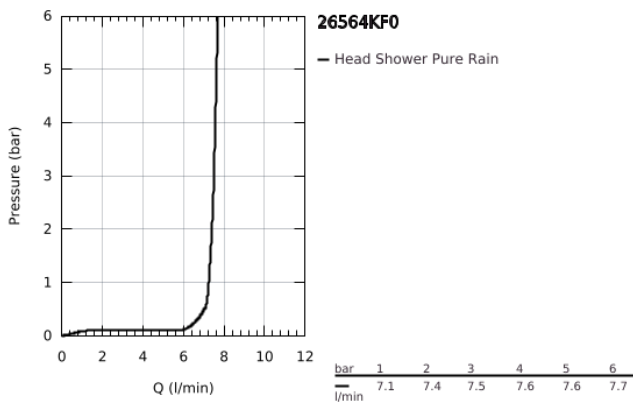

26 564 KF0 RAINSHOWER ΜΟΝΟ 310 CUBE ΣΕΤ ΚΕΦΑΛΗΣ ΝΤΟΥΣ 422ΜΜ, 1 ΛΕΙΤΟΥΡΓΙΑΣ

ΠΕΡΙΓΡΑΦΗ ΠΡΟΪΟΝΤΟΣ

- Χρώμα: phantom black
- αποτελούμενο από :
- head shower Rainshower 310
- spray pattern: GROHE PureRain
- maximum flow rate (at 3 bar): 7.5 l/min
- shower arm 422 mm
- GROHE EcoJoy - Less water, perfect flow
- GROHE DreamSpray - perfect spray pattern
- GROHE SpeedClean σύστημα αποφυγήαλάτων ασβεστίου
- Inner WaterGuide - inner insulation for surface protection

26 564 KF0 **RAINSHOWER ΜΟΝΟ 310 CUBE ΣΕΤ ΚΕΦΑΛΗΣ ΝΤΟΥΣ 422ΜΜ, 1 ΛΕΙΤΟΥΡΓΙΑΣ**

ΑΝΤΑΛΛΑΚΤΙΚΑ, Απριλίου 2020 – τώρα

1: Μόνωση $\varnothing 18,5 \times \varnothing 12 \times 2$ (Αριθμός ανταλλακτικού 0138900M)