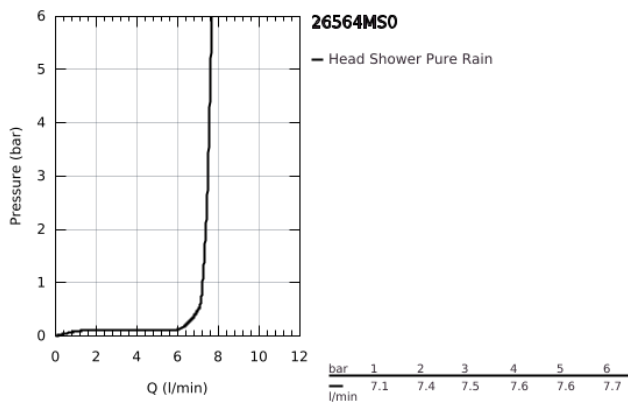

## 26 564 MS0 RAINSHOWER MONO 310 CUBE ΣΕΤ ΚΕΦΑΛΗΣ ΝΤΟΥΣ 422MM, 1 ΛΕΙΤΟΥΡΓΙΑΣ

### ΠΕΡΙΓΡΑΦΗ ΠΡΟΪΟΝΤΟΣ

- Χρώμα: satin steel
- αποτελούμενο από :
  - head shower Rainshower 310
  - spray pattern: GROHE PureRain
  - maximum flow rate (at 3 bar): 7.5 l/min
- shower arm 422 mm
- GROHE EcoJoy - Less water, perfect flow
- GROHE DreamSpray - perfect spray pattern
- Φινίρισμα GROHE LongLife
- GROHE SpeedClean σύστημα αποφυγήσαλάτων ασβεστίου
- Inner WaterGuide - inner insulation for surface protection

## 26 564 MS0 RAINSHOWER MONO 310 CUBE ΣΕΤ ΚΕΦΑΛΗΣ ΝΤΟΥΣ 422MM, 1 ΛΕΙΤΟΥΡΓΙΑΣ

**ΑΝΤΑΛΛΑΚΤΙΚΑ** , Οκτωβρίου 2022 – τώρα

1: Μόνωση  $\varnothing 18,5 \times \varnothing 12 \times 2$  (Αριθμός ανταλλακτικού 0138900M)