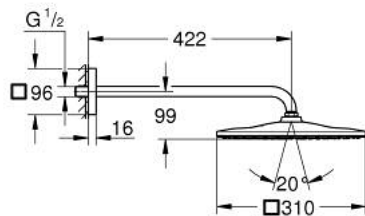

## 26 564 MS0 RAINSHOWER MONO 310 CUBE ΣΕΤ ΚΕΦΑΛΗΣ ΝΤΟΥΣ 422MM, 1 ΛΕΙΤΟΥΡΓΙΑΣ

### ΠΕΡΙΓΡΑΦΗ ΠΡΟΪΟΝΤΟΣ

- Χρώμα: satin steel
- αποτελούμενο από :
  - head shower Rainshower 310
  - spray pattern: GROHE PureRain
  - maximum flow rate (at 3 bar): 7.5 l/min
- shower arm 422 mm
- GROHE EcoJoy - Less water, perfect flow
- GROHE DreamSpray - perfect spray pattern
- Φινίρισμα GROHE LongLife
- GROHE SpeedClean σύστημα αποφυγήσαλάτων ασβεστίου
- Inner WaterGuide - inner insulation for surface protection

## 26 564 MS0 RAINSHOWER MONO 310 CUBE ΣΕΤ ΚΕΦΑΛΗΣ ΝΤΟΥΣ 422MM, 1 ΛΕΙΤΟΥΡΓΙΑΣ

**ΑΝΤΑΛΛΑΚΤΙΚΑ** , Οκτωβρίου 2022 – τώρα

1: Μόνωση  $\varnothing 18,5 \times \varnothing 12 \times 2$  (Αριθμός ανταλλακτικού 0138900M)