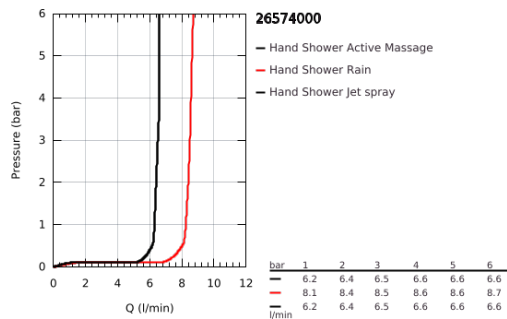

26 574 000 RAINSHOWER SMARTACTIVE 130 ΤΗΛΕΦΩΝΟ ΝΤΟΥΣ 3 ΛΕΙΤΟΥΡΓΙΩΝ

ΠΕΡΙΓΡΑΦΗ ΠΡΟΪΟΝΤΟΣ

- Χρώμα: chrome
- spray plate in corresponding colour
- spray patterns: Rain, Jet, ActiveMassage
- maximum flow rate (at 3 bar): 8.5 l/min
- GROHE EcoJoy - Less water, perfect flow
- GROHE DreamSpray - perfect spray pattern
- GROHE SmartTip showering spray selection via push of a ring
- Φινίρισμα GROHE LongLife
- GROHE SpeedClean σύστημα αποφυγήςαλάτων ασβεστίου
- Inner WaterGuide - inner insulation for surface protection
- universal mounting system, fitting all standard shower hoses
- κατάλληλο για ταχυθερμοσίφωνες

26 574 000 **RAINSHOWER SMARTACTIVE 130 ΤΗΛΕΦΩΝΟ ΝΤΟΥΣ 3 ΛΕΙΤΟΥΡΓΙΩΝ**

ΑΝΤΑΛΛΑΚΤΙΚΑ, Μαρτίου 2018 – τώρα

1: Φίλτρο ακαθαρσιών (Αριθμός ανταλλακτικού 0700200M)