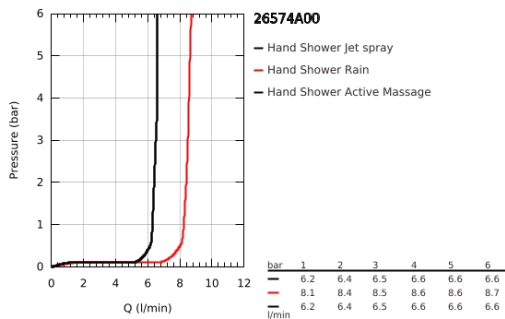

26 574 A00 RAINSHOWER SMARTACTIVE 130 ΤΗΛΕΦΩΝΟ ΝΤΟΥΣ 3 ΛΕΙΤΟΥΡΓΙΩΝ

ΠΕΡΙΓΡΑΦΗ ΠΡΟΪΟΝΤΟΣ

- Χρώμα: hard graphite
- spray plate in corresponding colour
- spray patterns: Rain, Jet, ActiveMassage
- maximum flow rate (at 3 bar): 8.5 l/min
- GROHE EcoJoy - Less water, perfect flow
- GROHE DreamSpray - perfect spray pattern
- GROHE SmartTip showering spray selection via push of a ring
- Φινίρισμα GROHE LongLife
- GROHE SpeedClean σύστημα αποφυγήςαλάτων ασβεστίου
- Inner WaterGuide - inner insulation for surface protection
- universal mounting system, fitting all standard shower hoses
- κατάλληλο για ταχυθερμοσίφωνες