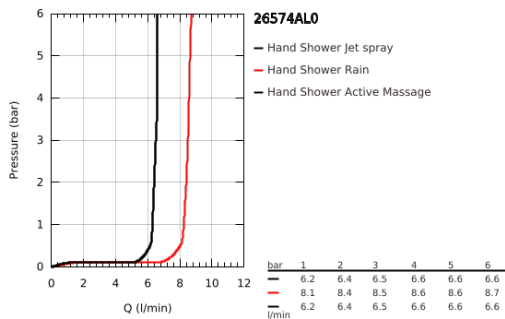

26 574 AL0 RAINSHOWER SMARTACTIVE 130 ΤΗΛΕΦΩΝΟ ΝΤΟΥΣ 3 ΛΕΙΤΟΥΡΓΙΩΝ

ΠΕΡΙΓΡΑΦΗ ΠΡΟΪΟΝΤΟΣ

- Χρώμα: brushed hard graphite
- spray plate in corresponding colour
- spray patterns: Rain, Jet, ActiveMassage
- maximum flow rate (at 3 bar): 8.5 l/min
- GROHE EcoJoy - Less water, perfect flow
- GROHE DreamSpray - perfect spray pattern
- GROHE SmartTip showering spray selection via push of a ring
- Φινίρισμα GROHE LongLife
- GROHE SpeedClean σύστημα αποφυγήςαλάτων ασβεστίου
- Inner WaterGuide - inner insulation for surface protection
- universal mounting system, fitting all standard shower hoses
- κατάλληλο για ταχυθερμοσίφωνες