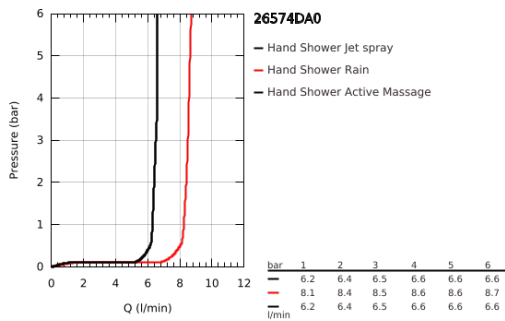

26 574 DA0 RAINSHOWER SMARTACTIVE 130 ΤΗΛΕΦΩΝΟ ΝΤΟΥΣ 3 ΛΕΙΤΟΥΡΓΙΩΝ

ΠΕΡΙΓΡΑΦΗ ΠΡΟΪΟΝΤΟΣ

- Χρώμα: warm sunset
- spray plate in corresponding colour
- spray patterns: Rain, Jet, ActiveMassage
- maximum flow rate (at 3 bar): 8.5 l/min
- GROHE EcoJoy - Less water, perfect flow
- GROHE DreamSpray - perfect spray pattern
- GROHE SmartTip showering spray selection via push of a ring
- Φινίρισμα GROHE LongLife
- GROHE SpeedClean σύστημα αποφυγήςαλάτων ασβεστίου
- Inner WaterGuide - inner insulation for surface protection
- universal mounting system, fitting all standard shower hoses
- κατάλληλο για ταχυθερμοσίφωνες