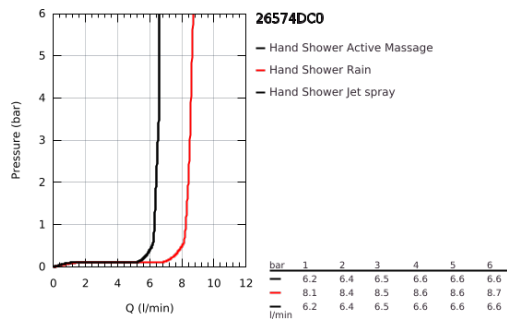

### ΠΕΡΙΓΡΑΦΗ ΠΡΟΪΟΝΤΟΣ

- Χρώμα: supersteel
- spray plate in corresponding colour
- spray patterns: Rain, Jet, ActiveMassage
- maximum flow rate (at 3 bar): 8.5 l/min
- GROHE EcoJoy - Less water, perfect flow
- GROHE DreamSpray - perfect spray pattern
- GROHE SmartTip showering spray selection via push of a ring
- Φινίρισμα GROHE LongLife
- GROHE SpeedClean σύστημα αποφυγήςαλάτων ασβεστίου
- Inner WaterGuide - inner insulation for surface protection
- universal mounting system, fitting all standard shower hoses
- κατάλληλο για ταχυθερμοσίφωνες