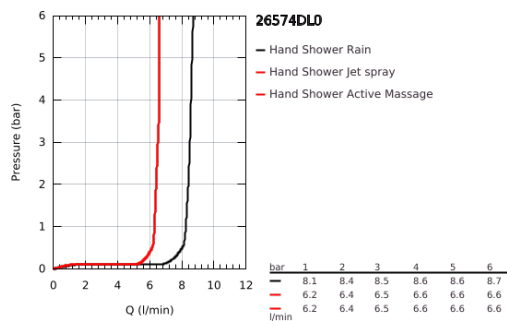

26 574 DL0 RAINSHOWER SMARTACTIVE 130 ΤΗΛΕΦΩΝΟ ΝΤΟΥΣ 3 ΛΕΙΤΟΥΡΓΙΩΝ

ΠΕΡΙΓΡΑΦΗ ΠΡΟΪΟΝΤΟΣ

- Χρώμα: brushed warm sunset
- spray plate in corresponding colour
- spray patterns: Rain, Jet, ActiveMassage
- maximum flow rate (at 3 bar): 8.5 l/min
- GROHE EcoJoy - Less water, perfect flow
- GROHE DreamSpray - perfect spray pattern
- GROHE SmartTip showering spray selection via push of a ring
- Φινίρισμα GROHE LongLife
- GROHE SpeedClean σύστημα αποφυγήςαλάτων ασβεστίου
- Inner WaterGuide - inner insulation for surface protection
- universal mounting system, fitting all standard shower hoses
- κατάλληλο για ταχυθερμοσίφωνες