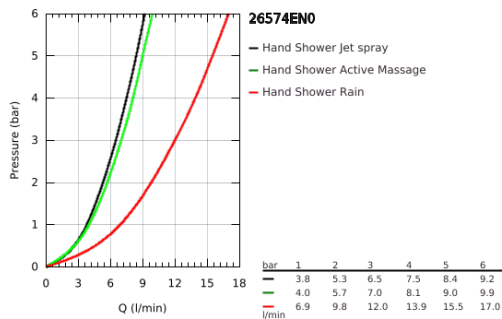

26 574 EN0 RAINSHOWER SMARTACTIVE 130 ΤΗΛΕΦΩΝΟ ΝΤΟΥΣ 3 ΛΕΙΤΟΥΡΓΙΩΝ

ΠΕΡΙΓΡΑΦΗ ΠΡΟΪΟΝΤΟΣ

- Χρώμα: brushed nickel
- spray plate brushed nickel
- spray patterns: Rain, Jet, ActiveMassage
- maximum flow rate (at 3 bar): 8.5 l/min
- GROHE EcoJoy - Less water, perfect flow
- GROHE DreamSpray - perfect spray pattern
- GROHE SmartTip showering spray selection via push of a ring
- Φινίρισμα GROHE LongLife
- GROHE SpeedClean σύστημα αποφυγήςαλάτων ασβεστίου
- Inner WaterGuide - inner insulation for surface protection
- universal mounting system, fitting all standard shower hoses
- κατάλληλο για ταχυθερμοσίφωνες