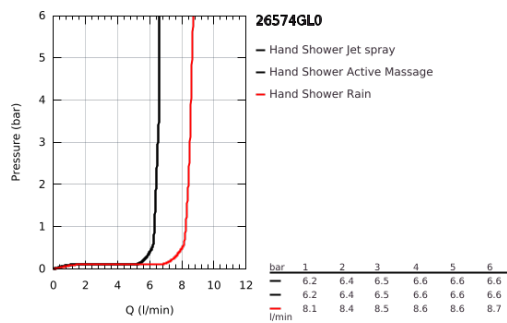

26 574 GL0 RAINSHOWER SMARTACTIVE 130 ΤΗΛΕΦΩΝΟ ΝΤΟΥΣ 3 ΛΕΙΤΟΥΡΓΙΩΝ

ΠΕΡΙΓΡΑΦΗ ΠΡΟΪΟΝΤΟΣ

- Χρώμα: cool sunrise
- spray plate in corresponding colour
- spray patterns: Rain, Jet, ActiveMassage
- maximum flow rate (at 3 bar): 8.5 l/min
- GROHE EcoJoy - Less water, perfect flow
- GROHE DreamSpray - perfect spray pattern
- GROHE SmartTip showering spray selection via push of a ring
- Φινίρισμα GROHE LongLife
- GROHE SpeedClean σύστημα αποφυγήςαλάτων ασβεστίου
- Inner WaterGuide - inner insulation for surface protection
- universal mounting system, fitting all standard shower hoses
- κατάλληλο για ταχυθερμοσίφωνες

26 574 GL0 RAINSHOWER SMARTACTIVE 130 ΤΗΛΕΦΩΝΟ ΝΤΟΥΣ 3 ΛΕΙΤΟΥΡΓΙΩΝ

ΑΝΤΑΛΛΑΚΤΙΚΑ , Σεπτεμβρίου 2018 – τώρα

1: Φίλτρο ακαθαρσιών (Αριθμός ανταλλακτικού 0700200M)