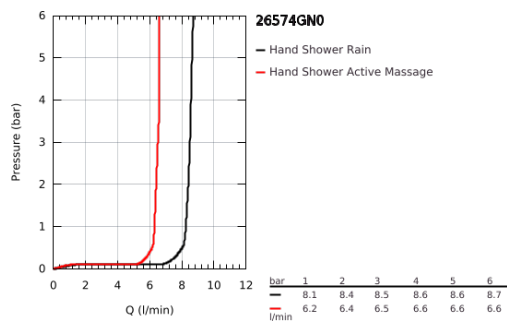

26 574 GN0 RAINSHOWER SMARTACTIVE 130 ΤΗΛΕΦΩΝΟ ΝΤΟΥΣ 3 ΛΕΙΤΟΥΡΓΙΩΝ

ΠΕΡΙΓΡΑΦΗ ΠΡΟΪΟΝΤΟΣ

- Χρώμα: brushed cool sunrise
- spray plate in corresponding colour
- spray patterns: Rain, Jet, ActiveMassage
- maximum flow rate (at 3 bar): 8.5 l/min
- GROHE EcoJoy - Less water, perfect flow
- GROHE DreamSpray - perfect spray pattern
- GROHE SmartTip showering spray selection via push of a ring
- Φινίρισμα GROHE LongLife
- GROHE SpeedClean σύστημα αποφυγήςαλάτων ασβεστίου
- Inner WaterGuide - inner insulation for surface protection
- universal mounting system, fitting all standard shower hoses
- κατάλληλο για ταχυθερμοσίφωνες