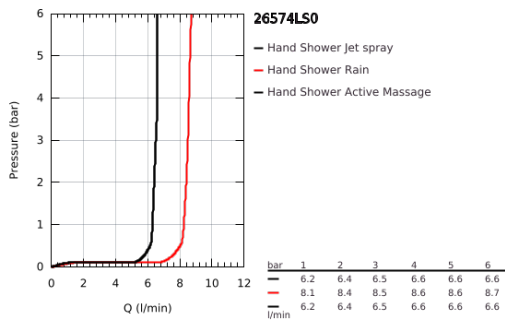

26 574 LS0 RAINSHOWER SMARTACTIVE 130 ΤΗΛΕΦΩΝΟ ΝΤΟΥΣ 3 ΛΕΙΤΟΥΡΓΙΩΝ

ΠΕΡΙΓΡΑΦΗ ΠΡΟΪΟΝΤΟΣ

- Χρώμα: moon white
- spray plate moon white
- spray patterns: Rain, Jet, ActiveMassage
- maximum flow rate (at 3 bar): 8.5 l/min
- GROHE EcoJoy - Less water, perfect flow
- GROHE DreamSpray - perfect spray pattern
- GROHE SmartTip showering spray selection via push of a ring
- Φινίρισμα GROHE LongLife
- GROHE SpeedClean σύστημα αποφυγήςαλάτων ασβεστίου
- Inner WaterGuide - inner insulation for surface protection
- universal mounting system, fitting all standard shower hoses
- κατάλληλο για ταχυθερμοσίφωνες