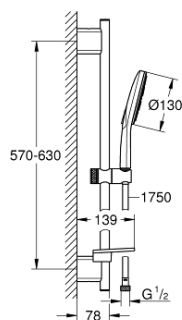

26 575 000 RAINSHOWER SMARTACTIVE 130 ΣΕΤ ΒΕΡΓΑΣ ΝΤΟΥΣ ΜΕ ΤΗΛΕΦΩΝΟ ΤΡΙΩΝ ΛΕΙΤΟΥΡΓΕΙΩΝ

ΠΕΡΙΓΡΑΦΗ ΠΡΟΪΟΝΤΟΣ

- Χρώμα: chrome
- αποτελούμενο από :
 - ντους χειρός Rainshower SmartActive 130 (26 574)
 - maximum flow rate (at 3 bar): 8.5 l/min
 - shower rail 600 mm
 - με μεταλλικά στηρίγματα
 - shower hose Silverflex 1750 mm 1/2" x 1/2" (28 388)
 - GROHE EasyReach tray
 - GROHE EcoJoy - Less water, perfect flow
 - GROHE DreamSpray - perfect spray pattern
 - Φινίρισμα GROHE LongLife
 - GROHE FastFixation Plus adjustable distance between brackets for fixing to existing drilling holes
 - GROHE TileFix adjustable depth on upper and lower bracket
 - GROHE SpeedClean σύστημα αποφυγής αλάτων ασβεστίου
 - Inner WaterGuide - inner insulation for surface protection
 - TwistStop για την αποτροπή της συστολής του σπιράλ
 - κατάλληλο για ταχυθερμοσίφωνες

26 575 000 RAINSHOWER SMARTACTIVE 130 ΣΕΤ ΒΕΡΓΑΣ ΝΤΟΥΣ ΜΕ ΤΗΛΕΦΩΝΟ ΤΡΙΩΝ ΛΕΙΤΟΥΡΓΕΙΩΝ

ΑΝΤΑΛΛΑΚΤΙΚΑ , Μαρτίου 2018 – τώρα

- 1: Στήριγμα βέργας ντους (Αριθμός ανταλλακτικού 48425000)
- 2: Ρυθμιζόμενο Στήριγμα τηλεφώνου βέργας (Αριθμός ανταλλακτικού 48424000)
- 3: Σαπυνοθήκη (Αριθμός ανταλλακτικού 48426000)
- 4: Φίλτρο ακαθαρσιών (Αριθμός ανταλλακτικού 0700200M)