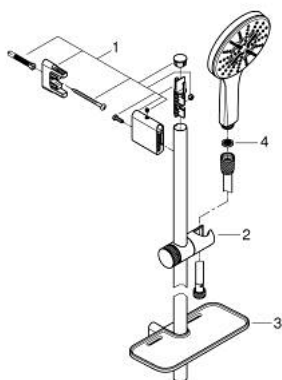

26 575 000 RAINSHOWER SMARTACTIVE 130 ΣΕΤ ΒΕΡΓΑΣ ΝΤΟΥΣ ΜΕ ΤΗΛΕΦΩΝΟ ΤΡΙΩΝ ΛΕΙΤΟΥΡΓΕΙΩΝ

ΠΕΡΙΓΡΑΦΗ ΠΡΟΪΟΝΤΟΣ

- Χρώμα: chrome
- αποτελούμενο από :
 - ντους χειρός Rainshower SmartActive 130 (26 574)
 - maximum flow rate (at 3 bar): 8.5 l/min
 - shower rail 600 mm
 - με μεταλλικά στηρίγματα
 - shower hose Silverflex 1750 mm 1/2" x 1/2" (28 388)
 - GROHE EasyReach tray
 - GROHE EcoJoy - Less water, perfect flow
 - GROHE DreamSpray - perfect spray pattern
 - Φινίρισμα GROHE LongLife
 - GROHE FastFixation Plus adjustable distance between brackets for fixing to existing drilling holes
 - GROHE TileFix adjustable depth on upper and lower bracket
 - GROHE SpeedClean σύστημα αποφυγής αλάτων ασβεστίου
 - Inner WaterGuide - inner insulation for surface protection
 - TwistStop για την αποτροπή της συστολής του σπιράλ
 - κατάλληλο για ταχυθερμοσίφωνες

26 575 000 RAINSHOWER SMARTACTIVE 130 ΣΕΤ ΒΕΡΓΑΣ ΝΤΟΥΣ ΜΕ ΤΗΛΕΦΩΝΟ ΤΡΙΩΝ ΛΕΙΤΟΥΡΓΕΙΩΝ

ΑΝΤΑΛΛΑΚΤΙΚΑ , Μαρτίου 2018 – τώρα

- 1: Στήριγμα βέργας ντους (Αριθμός ανταλλακτικού 48425000)
- 2: Ρυθμιζόμενο Στήριγμα τηλεφώνου βέργας (Αριθμός ανταλλακτικού 48424000)
- 3: Σαπυνοθήκη (Αριθμός ανταλλακτικού 48426000)
- 4: Φίλτρο ακαθαρσιών (Αριθμός ανταλλακτικού 0700200M)