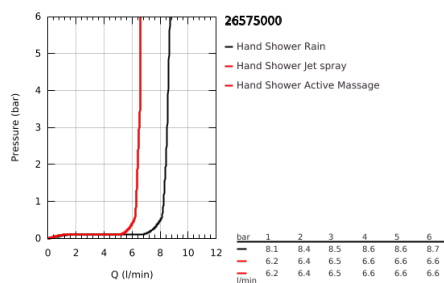

26 575 000 RAINSHOWER SMARTACTIVE 130 ΣΕΤ ΒΕΡΓΑΣ ΝΤΟΥΣ ΜΕ ΤΗΛΕΦΩΝΟ ΤΡΙΩΝ ΛΕΙΤΟΥΡΓΕΙΩΝ

ΠΕΡΙΓΡΑΦΗ ΠΡΟΪΟΝΤΟΣ

- Χρώμα: chrome
- αποτελούμενο από :
 - ντους χειρός Rainshower SmartActive 130 (26 574)
 - maximum flow rate (at 3 bar): 8.5 l/min
 - shower rail 600 mm
 - με μεταλλικά στηρίγματα
 - shower hose Silverflex 1750 mm 1/2" x 1/2" (28 388)
 - GROHE EasyReach tray
 - GROHE EcoJoy - Less water, perfect flow
 - GROHE DreamSpray - perfect spray pattern
 - Φινίρισμα GROHE LongLife
 - GROHE FastFixation Plus adjustable distance between brackets for fixing to existing drilling holes
 - GROHE TileFix adjustable depth on upper and lower bracket
 - GROHE SpeedClean σύστημα αποφυγής αλάτων ασβεστίου
 - Inner WaterGuide - inner insulation for surface protection
 - TwistStop για την αποτροπή της συστολής του σπιράλ
 - κατάλληλο για ταχυθερμοσίφωνες

26 575 000 RAINSHOWER SMARTACTIVE 130 ΣΕΤ ΒΕΡΓΑΣ ΝΤΟΥΣ ΜΕ ΤΗΛΕΦΩΝΟ ΤΡΙΩΝ ΛΕΙΤΟΥΡΓΕΙΩΝ

ΑΝΤΑΛΛΑΚΤΙΚΑ , Μαρτίου 2018 – τώρα

- 1: Στήριγμα βέργας ντους (Αριθμός ανταλλακτικού 48425000)
- 2: Ρυθμιζόμενο Στήριγμα τηλεφώνου βέργας (Αριθμός ανταλλακτικού 48424000)
- 3: Σαπυνοθήκη (Αριθμός ανταλλακτικού 48426000)
- 4: Φίλτρο ακαθαρσιών (Αριθμός ανταλλακτικού 0700200M)