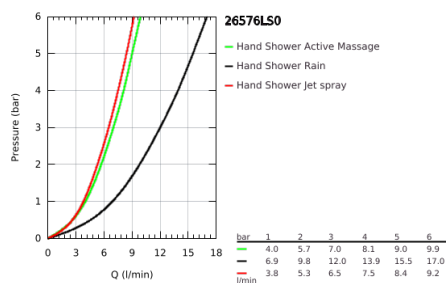

26 576 LS0 RAINSHOWER SMARTACTIVE 130 ΣΕΤ ΒΕΡΓΑΣ ΝΤΟΥΣ ΜΕ ΤΗΛΕΦΩΝΟ ΤΡΙΩΝ ΛΕΙΤΟΥΡΓΕΙΩΝ

ΠΕΡΙΓΡΑΦΗ ΠΡΟΪΟΝΤΟΣ

- Χρώμα: moon white
- αποτελούμενο από :
 - hand shower Rainshower SmartActive 130 (26 544)
 - spray plate moon white
 - shower rail 600 mm
 - με μεταλλικά στηρίγματα
 - shower hose Silverflex 1750 mm 1/2" x 1/2" (28 388)
 - GROHE EasyReach tray
 - GROHE DreamSpray - perfect spray pattern
 - Φινίρισμα GROHE LongLife
 - GROHE FastFixation Plus adjustable distance between brackets for fixing to existing drilling holes
 - GROHE TileFix adjustable depth on upper and lower bracket
 - GROHE SpeedClean σύστημα αποφυγής αλάτων ασβεστίου
 - Inner WaterGuide - inner insulation for surface protection
 - TwistStop για την αποτροπή της συστολής του σπιδράλ
 - κατάλληλο για ταχυθερμοσίφωνες
 - ελάχιστη προτεινόμενη πίεση 1.0 bar