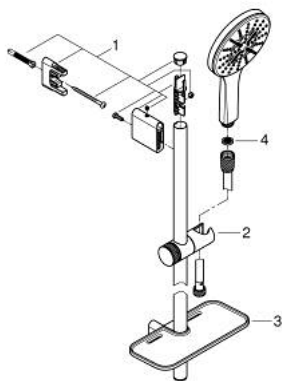

26 576 LS0 RAINSHOWER SMARTACTIVE 130 ΣΕΤ ΒΕΡΓΑΣ ΝΤΟΥΣ ΜΕ ΤΗΛΕΦΩΝΟ ΤΡΙΩΝ ΛΕΙΤΟΥΡΓΕΙΩΝ

ΠΕΡΙΓΡΑΦΗ ΠΡΟΪΟΝΤΟΣ

- Χρώμα: moon white
- αποτελούμενο από :
 - hand shower Rainshower SmartActive 130 (26 544)
 - spray plate moon white
 - shower rail 600 mm
 - με μεταλλικά στηρίγματα
 - shower hose Silverflex 1750 mm 1/2" x 1/2" (28 388)
 - GROHE EasyReach tray
 - GROHE DreamSpray - perfect spray pattern
 - Φινίρισμα GROHE LongLife
 - GROHE FastFixation Plus adjustable distance between brackets for fixing to existing drilling holes
 - GROHE TileFix adjustable depth on upper and lower bracket
 - GROHE SpeedClean σύστημα αποφυγής αλάτων ασβεστίου
 - Inner WaterGuide - inner insulation for surface protection
 - TwistStop για την αποτροπή της συστολής του σπιδράλ
 - κατάλληλο για ταχυθερμοσίφωνες
 - ελάχιστη προτεινόμενη πίεση 1.0 bar

26 576 LS0 RAINSHOWER SMARTACTIVE 130 ΣΕΤ ΒΕΡΓΑΣ ΝΤΟΥΣ ΜΕ ΤΗΛΕΦΩΝΟ ΤΡΙΩΝ ΛΕΙΤΟΥΡΓΕΙΩΝ

ΑΝΤΑΛΛΑΚΤΙΚΑ , Μαρτίου 2018 – τώρα

- 1: Στήριγμα βέργας ντους (Αριθμός ανταλλακτικού 48425000)
- 2: Ρυθμιζόμενο Στήριγμα τηλεφώνου βέργας (Αριθμός ανταλλακτικού 48424000)
- 3: Σαπυνοθήκη (Αριθμός ανταλλακτικού 48426000)
- 4: Φίλτρο ακαθαρσιών (Αριθμός ανταλλακτικού 0700200M)