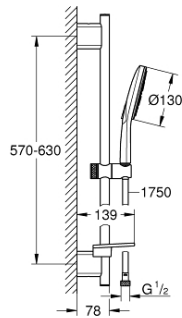

26 576 LS0 RAINSHOWER SMARTACTIVE 130 ΣΕΤ ΒΕΡΓΑΣ ΝΤΟΥΣ ΜΕ ΤΗΛΕΦΩΝΟ ΤΡΙΩΝ ΛΕΙΤΟΥΡΓΕΙΩΝ

ΠΕΡΙΓΡΑΦΗ ΠΡΟΪΟΝΤΟΣ

- Χρώμα: moon white
- αποτελούμενο από :
 - hand shower Rainshower SmartActive 130 (26 544)
 - spray plate moon white
 - shower rail 600 mm
 - με μεταλλικά στηρίγματα
 - shower hose Silverflex 1750 mm 1/2" x 1/2" (28 388)
 - GROHE EasyReach tray
 - GROHE DreamSpray - perfect spray pattern
 - Φινίρισμα GROHE LongLife
 - GROHE FastFixation Plus adjustable distance between brackets for fixing to existing drilling holes
 - GROHE TileFix adjustable depth on upper and lower bracket
 - GROHE SpeedClean σύστημα αποφυγής αλάτων ασβεστίου
 - Inner WaterGuide - inner insulation for surface protection
 - TwistStop για την αποτροπή της συστολής του σπιδράλ
 - κατάλληλο για ταχυθερμοσίφωνες
 - ελάχιστη προτεινόμενη πίεση 1.0 bar

26 576 LS0 RAINSHOWER SMARTACTIVE 130 ΣΕΤ ΒΕΡΓΑΣ ΝΤΟΥΣ ΜΕ ΤΗΛΕΦΩΝΟ ΤΡΙΩΝ ΛΕΙΤΟΥΡΓΕΙΩΝ

ΑΝΤΑΛΛΑΚΤΙΚΑ , Μαρτίου 2018 – τώρα

- 1: Στήριγμα βέργας ντους (Αριθμός ανταλλακτικού 48425000)
- 2: Ρυθμιζόμενο Στήριγμα τηλεφώνου βέργας (Αριθμός ανταλλακτικού 48424000)
- 3: Σαπυνοθήκη (Αριθμός ανταλλακτικού 48426000)
- 4: Φίλτρο ακαθαρσιών (Αριθμός ανταλλακτικού 0700200M)