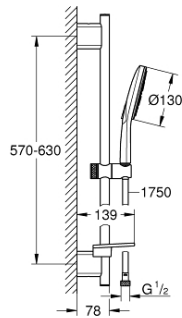

26 577 LS0 RAINSHOWER SMARTACTIVE 130 ΣΕΤ ΒΕΡΓΑΣ ΝΤΟΥΣ ΜΕ ΤΗΛΕΦΩΝΟ ΤΡΙΩΝ ΛΕΙΤΟΥΡΓΕΙΩΝ

ΠΕΡΙΓΡΑΦΗ ΠΡΟΪΟΝΤΟΣ

- Χρώμα: moon white
- αποτελούμενο από :
 - ντους χειρός Rainshower SmartActive 130 (26 574)
 - maximum flow rate (at 3 bar): 8.5 l/min
 - spray plate moon white
 - shower rail 600 mm
 - με μεταλλικά στηρίγματα
 - shower hose Silverflex 1750 mm 1/2" x 1/2" (28 388)
 - GROHE EasyReach tray
 - GROHE EcoJoy - Less water, perfect flow
 - GROHE DreamSpray - perfect spray pattern
 - Φινίρισμα GROHE LongLife
 - GROHE FastFixation Plus adjustable distance between brackets for fixing to existing drilling holes
 - GROHE TileFix adjustable depth on upper and lower bracket
 - GROHE SpeedClean σύστημα αποφυγήςαλάτων ασβεστίου
 - Inner WaterGuide - inner insulation for surface protection
 - TwistStop για την αποτροπήτης συστολής του σπιράλ
 - κατάλληλο για ταχυθερμοσίφωνες
 - ελάχιστη προτεινόμενη πίεση 1.0 bar

26 577 LS0 RAINSHOWER SMARTACTIVE 130 ΣΕΤ ΒΕΡΓΑΣ ΝΤΟΥΣ ΜΕ ΤΗΛΕΦΩΝΟ ΤΡΙΩΝ ΛΕΙΤΟΥΡΓΕΙΩΝ

ΑΝΤΑΛΛΑΚΤΙΚΑ , Μαρτίου 2018 – τώρα

- 1: Στήριγμα βέργας ντους (Αριθμός ανταλλακτικού 48425000)
- 2: Ρυθμιζόμενο Στήριγμα τηλεφώνου βέργας (Αριθμός ανταλλακτικού 48424000)
- 3: Σαπυνοθήκη (Αριθμός ανταλλακτικού 48426000)
- 4: Φίλτρο ακαθαρσιών (Αριθμός ανταλλακτικού 0700200M)