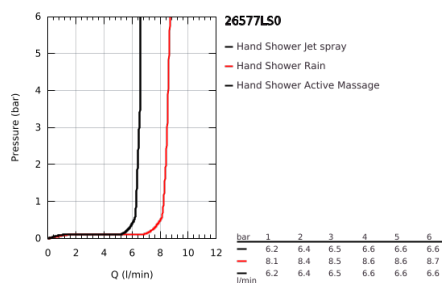

26 577 LS0 RAINSHOWER SMARTACTIVE 130 ΣΕΤ ΒΕΡΓΑΣ ΝΤΟΥΣ ΜΕ ΤΗΛΕΦΩΝΟ ΤΡΙΩΝ ΛΕΙΤΟΥΡΓΕΙΩΝ

ΠΕΡΙΓΡΑΦΗ ΠΡΟΪΟΝΤΟΣ

- Χρώμα: moon white
- αποτελούμενο από :
 - ντους χειρός Rainshower SmartActive 130 (26 574)
 - maximum flow rate (at 3 bar): 8.5 l/min
 - spray plate moon white
 - shower rail 600 mm
 - με μεταλλικά στηρίγματα
 - shower hose Silverflex 1750 mm 1/2" x 1/2" (28 388)
 - GROHE EasyReach tray
 - GROHE EcoJoy - Less water, perfect flow
 - GROHE DreamSpray - perfect spray pattern
 - Φινίρισμα GROHE LongLife
 - GROHE FastFixation Plus adjustable distance between brackets for fixing to existing drilling holes
 - GROHE TileFix adjustable depth on upper and lower bracket
 - GROHE SpeedClean σύστημα αποφυγήςαλάτων ασβεστίου
 - Inner WaterGuide - inner insulation for surface protection
 - TwistStop για την αποτροπήτης συστολής του σπιράλ
 - κατάλληλο για ταχυθερμοσίφωνες
 - ελάχιστη προτεινόμενη πίεση 1.0 bar

26 577 LS0 RAINSHOWER SMARTACTIVE 130 ΣΕΤ ΒΕΡΓΑΣ ΝΤΟΥΣ ΜΕ ΤΗΛΕΦΩΝΟ ΤΡΙΩΝ ΛΕΙΤΟΥΡΓΕΙΩΝ

ΑΝΤΑΛΛΑΚΤΙΚΑ , Μαρτίου 2018 – τώρα

- 1: Στήριγμα βέργας ντους (Αριθμός ανταλλακτικού 48425000)
- 2: Ρυθμιζόμενο Στήριγμα τηλεφώνου βέργας (Αριθμός ανταλλακτικού 48424000)
- 3: Σαπυνοθήκη (Αριθμός ανταλλακτικού 48426000)
- 4: Φίλτρο ακαθαρσιών (Αριθμός ανταλλακτικού 0700200M)