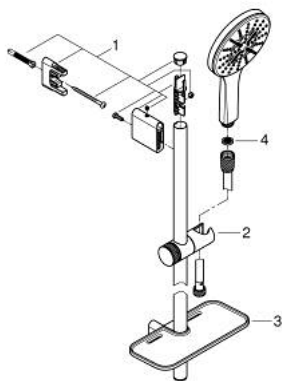

26 577 LS0 RAINSHOWER SMARTACTIVE 130 ΣΕΤ ΒΕΡΓΑΣ ΝΤΟΥΣ ΜΕ ΤΗΛΕΦΩΝΟ ΤΡΙΩΝ ΛΕΙΤΟΥΡΓΕΙΩΝ

ΠΕΡΙΓΡΑΦΗ ΠΡΟΪΟΝΤΟΣ

- Χρώμα: moon white
- αποτελούμενο από :
 - ντους χειρός Rainshower SmartActive 130 (26 574)
 - maximum flow rate (at 3 bar): 8.5 l/min
 - spray plate moon white
 - shower rail 600 mm
 - με μεταλλικά στηρίγματα
 - shower hose Silverflex 1750 mm 1/2" x 1/2" (28 388)
 - GROHE EasyReach tray
 - GROHE EcoJoy - Less water, perfect flow
 - GROHE DreamSpray - perfect spray pattern
 - Φινίρισμα GROHE LongLife
 - GROHE FastFixation Plus adjustable distance between brackets for fixing to existing drilling holes
 - GROHE TileFix adjustable depth on upper and lower bracket
 - GROHE SpeedClean σύστημα αποφυγήςαλάτων ασβεστίου
 - Inner WaterGuide - inner insulation for surface protection
 - TwistStop για την αποτροπήτης συστολής του σπιράλ
 - κατάλληλο για ταχυθερμοσίφωνες
 - ελάχιστη προτεινόμενη πίεση 1.0 bar

26 577 LS0 RAINSHOWER SMARTACTIVE 130 ΣΕΤ ΒΕΡΓΑΣ ΝΤΟΥΣ ΜΕ ΤΗΛΕΦΩΝΟ ΤΡΙΩΝ ΛΕΙΤΟΥΡΓΕΙΩΝ

ΑΝΤΑΛΛΑΚΤΙΚΑ , Μαρτίου 2018 – τώρα

- 1: Στήριγμα βέργας ντους (Αριθμός ανταλλακτικού 48425000)
- 2: Ρυθμιζόμενο Στήριγμα τηλεφώνου βέργας (Αριθμός ανταλλακτικού 48424000)
- 3: Σαπυνοθήκη (Αριθμός ανταλλακτικού 48426000)
- 4: Φίλτρο ακαθαρσιών (Αριθμός ανταλλακτικού 0700200M)