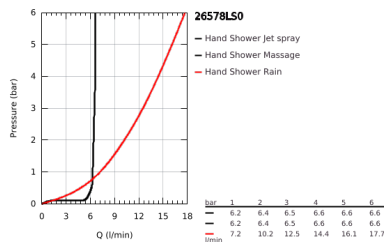

26 578 LS0 RAINSHOWER SMARTACTIVE 130 ΣΕΤ ΒΕΡΓΑΣ ΝΤΟΥΣ ΜΕ ΤΗΛΕΦΩΝΟ ΤΡΙΩΝ ΛΕΙΤΟΥΡΓΕΙΩΝ

ΠΕΡΙΓΡΑΦΗ ΠΡΟΪΟΝΤΟΣ

- Χρώμα: moon white
- αποτελούμενο από :
 - hand shower Rainshower SmartActive 130 (26 544)
 - spray plate moon white
 - shower rail 900 mm
 - με μεταλλικά στηρίγματα
 - shower hose Silverflex 1750 mm 1/2" x 1/2" (28 388)
 - GROHE EasyReach tray
 - GROHE DreamSpray - perfect spray pattern
 - Φινιρίσμα GROHE LongLife
 - GROHE FastFixation Plus adjustable distance between brackets for fixing to existing drilling holes
 - GROHE TileFix adjustable depth on upper and lower bracket
 - GROHE SpeedClean σύστημα αποφυγής αλάτων ασβεστίου
 - Inner WaterGuide - inner insulation for surface protection
 - TwistStop για την αποτροπή της συστολής του σπιράλ
 - κατάλληλο για ταχυθερμοσίφωνες