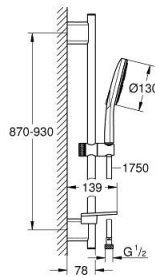

26 578 LS0 RAINSHOWER SMARTACTIVE 130 ΣΕΤ ΒΕΡΓΑΣ ΝΤΟΥΣ ΜΕ ΤΗΛΕΦΩΝΟ ΤΡΙΩΝ ΛΕΙΤΟΥΡΓΕΙΩΝ

ΠΕΡΙΓΡΑΦΗ ΠΡΟΪΟΝΤΟΣ

- Χρώμα: moon white
- αποτελούμενο από :
 - hand shower Rainshower SmartActive 130 (26 544)
 - spray plate moon white
 - shower rail 900 mm
 - με μεταλλικά στηρίγματα
 - shower hose Silverflex 1750 mm 1/2" x 1/2" (28 388)
 - GROHE EasyReach tray
 - GROHE DreamSpray - perfect spray pattern
 - Φινιρίσμα GROHE LongLife
 - GROHE FastFixation Plus adjustable distance between brackets for fixing to existing drilling holes
 - GROHE TileFix adjustable depth on upper and lower bracket
 - GROHE SpeedClean σύστημα αποφυγής αλάτων ασβεστίου
 - Inner WaterGuide - inner insulation for surface protection
 - TwistStop για την αποτροπή της συστολής του σπιράλ
 - κατάλληλο για ταχυθερμοσίφωνες

26 578 LS0 RAINSHOWER SMARTACTIVE 130 ΣΕΤ ΒΕΡΓΑΣ ΝΤΟΥΣ ΜΕ ΤΗΛΕΦΩΝΟ ΤΡΙΩΝ ΛΕΙΤΟΥΡΓΕΙΩΝ

ΑΝΤΑΛΛΑΚΤΙΚΑ , Μαρτίου 2018 – τώρα

- 1: Στήριγμα βέργας ντους (Αριθμός ανταλλακτικού 48425000)
- 2: Ρυθμιζόμενο Στήριγμα τηλεφώνου βέργας (Αριθμός ανταλλακτικού 48424000)
- 3: Σαπυνοθήκη (Αριθμός ανταλλακτικού 48426000)
- 4: Φίλτρο ακαθαρσιών (Αριθμός ανταλλακτικού 0700200M)