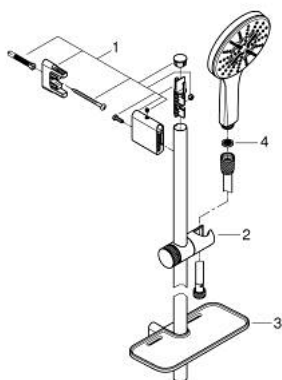

26 578 LS0 RAINSHOWER SMARTACTIVE 130 ΣΕΤ ΒΕΡΓΑΣ ΝΤΟΥΣ ΜΕ ΤΗΛΕΦΩΝΟ ΤΡΙΩΝ ΛΕΙΤΟΥΡΓΕΙΩΝ

ΠΕΡΙΓΡΑΦΗ ΠΡΟΪΟΝΤΟΣ

- Χρώμα: moon white
- αποτελούμενο από :
 - hand shower Rainshower SmartActive 130 (26 544)
 - spray plate moon white
 - shower rail 900 mm
 - με μεταλλικά στηρίγματα
 - shower hose Silverflex 1750 mm 1/2" x 1/2" (28 388)
 - GROHE EasyReach tray
 - GROHE DreamSpray - perfect spray pattern
 - Φινιρίσμα GROHE LongLife
 - GROHE FastFixation Plus adjustable distance between brackets for fixing to existing drilling holes
 - GROHE TileFix adjustable depth on upper and lower bracket
 - GROHE SpeedClean σύστημα αποφυγής αλάτων ασβεστίου
 - Inner WaterGuide - inner insulation for surface protection
 - TwistStop για την αποτροπή της συστολής του σπιράλ
 - κατάλληλο για ταχυθερμοσίφωνες

26 578 LS0 RAINSHOWER SMARTACTIVE 130 ΣΕΤ ΒΕΡΓΑΣ ΝΤΟΥΣ ΜΕ ΤΗΛΕΦΩΝΟ ΤΡΙΩΝ ΛΕΙΤΟΥΡΓΕΙΩΝ

ΑΝΤΑΛΛΑΚΤΙΚΑ , Μαρτίου 2018 – τώρα

- 1: Στήριγμα βέργας ντους (Αριθμός ανταλλακτικού 48425000)
- 2: Ρυθμιζόμενο Στήριγμα τηλεφώνου βέργας (Αριθμός ανταλλακτικού 48424000)
- 3: Σαπυνοθήκη (Αριθμός ανταλλακτικού 48426000)
- 4: Φίλτρο ακαθαρσιών (Αριθμός ανταλλακτικού 0700200M)