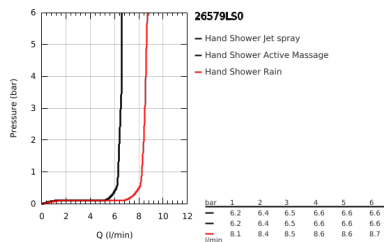

26 579 LS0 RAINSHOWER SMARTACTIVE 130 ΣΕΤ ΒΕΡΓΑΣ ΝΤΟΥΣ ΜΕ ΤΗΛΕΦΩΝΟ ΤΡΙΩΝ ΛΕΙΤΟΥΡΓΕΙΩΝ

ΠΕΡΙΓΡΑΦΗ ΠΡΟΪΟΝΤΟΣ

- Χρώμα: moon white
- αποτελούμενο από :
 - ντους χειρός Rainshower SmartActive 130 (26 574)
 - maximum flow rate (at 3 bar): 8.5 l/min
 - spray plate moon white
 - shower rail 900 mm
 - με μεταλλικά στηρίγματα
 - shower hose Silverflex 1750 mm 1/2" x 1/2" (28 388)
 - GROHE EasyReach tray
 - GROHE EcoJoy - Less water, perfect flow
 - GROHE DreamSpray - perfect spray pattern
 - Φινίρισμα GROHE LongLife
 - GROHE FastFixation Plus adjustable distance between brackets for fixing to existing drilling holes
 - GROHE TileFix adjustable depth on upper and lower bracket
 - GROHE SpeedClean σύστημα αποφυγήςαλάτων ασβεστίου
 - Inner WaterGuide - inner insulation for surface protection
 - TwistStop για την αποτροπήτης συστολής του σπιράλ
 - κατάλληλο για ταχυθερμοσίφωνες

26 579 LS0 RAINSHOWER SMARTACTIVE 130 ΣΕΤ ΒΕΡΓΑΣ ΝΤΟΥΣ ΜΕ ΤΗΛΕΦΩΝΟ ΤΡΙΩΝ ΛΕΙΤΟΥΡΓΕΙΩΝ

ΑΝΤΑΛΛΑΚΤΙΚΑ , Μαρτίου 2018 – τώρα

- 1: Στήριγμα βέργας ντους (Αριθμός ανταλλακτικού 48425000)
- 2: Ρυθμιζόμενο Στήριγμα τηλεφώνου βέργας (Αριθμός ανταλλακτικού 48424000)
- 3: Σαπυνοθήκη (Αριθμός ανταλλακτικού 48426000)
- 4: Φίλτρο ακαθαρσιών (Αριθμός ανταλλακτικού 0700200M)