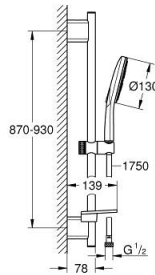

26 579 LS0 RAINSHOWER SMARTACTIVE 130 ΣΕΤ ΒΕΡΓΑΣ ΝΤΟΥΣ ΜΕ ΤΗΛΕΦΩΝΟ ΤΡΙΩΝ ΛΕΙΤΟΥΡΓΕΙΩΝ

ΠΕΡΙΓΡΑΦΗ ΠΡΟΪΟΝΤΟΣ

- Χρώμα: moon white
- αποτελούμενο από :
 - ντους χειρός Rainshower SmartActive 130 (26 574)
 - maximum flow rate (at 3 bar): 8.5 l/min
 - spray plate moon white
 - shower rail 900 mm
 - με μεταλλικά στηρίγματα
 - shower hose Silverflex 1750 mm 1/2" x 1/2" (28 388)
 - GROHE EasyReach tray
 - GROHE EcoJoy - Less water, perfect flow
 - GROHE DreamSpray - perfect spray pattern
 - Φινίρισμα GROHE LongLife
 - GROHE FastFixation Plus adjustable distance between brackets for fixing to existing drilling holes
 - GROHE TileFix adjustable depth on upper and lower bracket
 - GROHE SpeedClean σύστημα αποφυγήςαλάτων ασβεστίου
 - Inner WaterGuide - inner insulation for surface protection
 - TwistStop για την αποτροπήτης συστολής του σπιράλ
 - κατάλληλο για ταχυθερμοσίφωνες

26 579 LS0 RAINSHOWER SMARTACTIVE 130 ΣΕΤ ΒΕΡΓΑΣ ΝΤΟΥΣ ΜΕ ΤΗΛΕΦΩΝΟ ΤΡΙΩΝ ΛΕΙΤΟΥΡΓΕΙΩΝ

ΑΝΤΑΛΛΑΚΤΙΚΑ , Μαρτίου 2018 – τώρα

- 1: Στήριγμα βέργας ντους (Αριθμός ανταλλακτικού 48425000)
- 2: Ρυθμιζόμενο Στήριγμα τηλεφώνου βέργας (Αριθμός ανταλλακτικού 48424000)
- 3: Σαπυνοθήκη (Αριθμός ανταλλακτικού 48426000)
- 4: Φίλτρο ακαθαρσιών (Αριθμός ανταλλακτικού 0700200M)