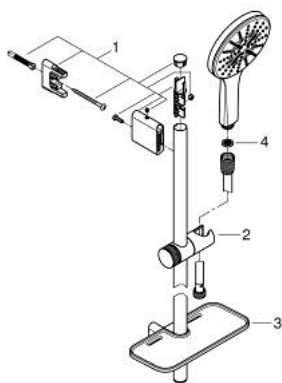

26 579 LS0 RAINSHOWER SMARTACTIVE 130 ΣΕΤ ΒΕΡΓΑΣ ΝΤΟΥΣ ΜΕ ΤΗΛΕΦΩΝΟ ΤΡΙΩΝ ΛΕΙΤΟΥΡΓΕΙΩΝ

ΠΕΡΙΓΡΑΦΗ ΠΡΟΪΟΝΤΟΣ

- Χρώμα: moon white
- αποτελούμενο από :
 - ντους χειρός Rainshower SmartActive 130 (26 574)
 - maximum flow rate (at 3 bar): 8.5 l/min
 - spray plate moon white
 - shower rail 900 mm
 - με μεταλλικά στηρίγματα
 - shower hose Silverflex 1750 mm 1/2" x 1/2" (28 388)
 - GROHE EasyReach tray
 - GROHE EcoJoy - Less water, perfect flow
 - GROHE DreamSpray - perfect spray pattern
 - Φινίρισμα GROHE LongLife
 - GROHE FastFixation Plus adjustable distance between brackets for fixing to existing drilling holes
 - GROHE TileFix adjustable depth on upper and lower bracket
 - GROHE SpeedClean σύστημα αποφυγήςαλάτων ασβεστίου
 - Inner WaterGuide - inner insulation for surface protection
 - TwistStop για την αποτροπήτης συστολής του σπιράλ
 - κατάλληλο για ταχυθερμοσίφωνες

26 579 LS0 RAINSHOWER SMARTACTIVE 130 ΣΕΤ ΒΕΡΓΑΣ ΝΤΟΥΣ ΜΕ ΤΗΛΕΦΩΝΟ ΤΡΙΩΝ ΛΕΙΤΟΥΡΓΕΙΩΝ

ΑΝΤΑΛΛΑΚΤΙΚΑ , Μαρτίου 2018 – τώρα

- 1: Στήριγμα βέργας ντους (Αριθμός ανταλλακτικού 48425000)
- 2: Ρυθμιζόμενο Στήριγμα τηλεφώνου βέργας (Αριθμός ανταλλακτικού 48424000)
- 3: Σαπυνοθήκη (Αριθμός ανταλλακτικού 48426000)
- 4: Φίλτρο ακαθαρσιών (Αριθμός ανταλλακτικού 0700200M)