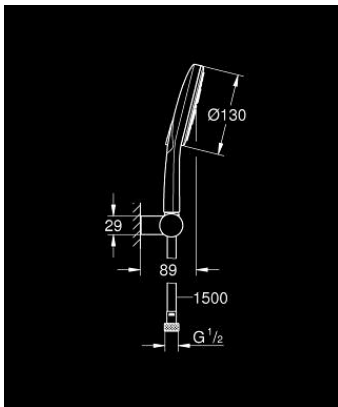

26 580 000 RAINSHOWER SMARTACTIVE 130 ΣΤΗΡΙΓΜΑ ΤΟΙΧΟΥ ΣΕΤ 3 ΛΕΙΤΟΥΡΓΕΙΕΣ

ΠΕΡΙΓΡΑΦΗ ΠΡΟΪΟΝΤΟΣ

- Χρώμα: chrome
- αποτελούμενο από :
 - ντους χειρός Rainshower SmartActive 130 (26 574)
 - maximum flow rate (at 3 bar): 8.5 l/min
 - wall shower holder, adjustable (27 055)
 - σπιράλ Silverflex 1500 mm 1/2" x 1/2" (28 364)
- GROHE EcoJoy - Less water, perfect flow
- GROHE DreamSpray - perfect spray pattern
- Φινίρισμα GROHE LongLife
- GROHE SpeedClean σύστημα αποφυγήςκαλάτων ασβεστίου
- Inner WaterGuide - inner insulation for surface protection
- TwistStop για την αποτροπήτης συστροφής του σπιράλ
- κατάλληλο για ταχυθερμοσίφωνες

26 580 000 **RAINSHOWER SMARTACTIVE 130 ΣΤΗΡΙΓΜΑ ΤΟΙΧΟΥ ΣΕΤ 3 ΛΕΙΤΟΥΡΓΕΙΕΣ**

ΑΝΤΑΛΛΑΚΤΙΚΑ, Μαρτίου 2018 – τώρα

1: Φίλτρο ακαθαρσιών (Αριθμός ανταλλακτικού 0700200M)