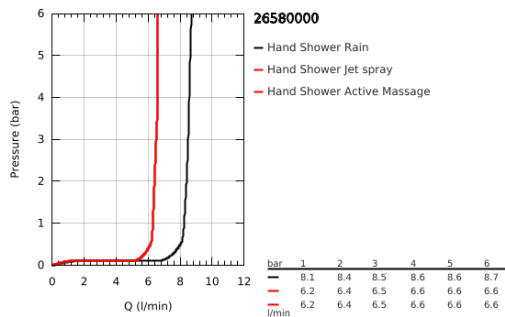

26 580 000 RAINSHOWER SMARTACTIVE 130 ΣΤΗΡΙΓΜΑ ΤΟΙΧΟΥ ΣΕΤ 3 ΛΕΙΤΟΥΡΓΕΙΕΣ

ΠΕΡΙΓΡΑΦΗ ΠΡΟΪΟΝΤΟΣ

- Χρώμα: chrome
- αποτελούμενο από :
 - ντους χειρός Rainshower SmartActive 130 (26 574)
 - maximum flow rate (at 3 bar): 8.5 l/min
 - wall shower holder, adjustable (27 055)
 - σπιράλ Silverflex 1500 mm 1/2" x 1/2" (28 364)
- GROHE EcoJoy - Less water, perfect flow
- GROHE DreamSpray - perfect spray pattern
- Φινίρισμα GROHE LongLife
- GROHE SpeedClean σύστημα αποφυγήςκαλάτων ασβεστίου
- Inner WaterGuide - inner insulation for surface protection
- TwistStop για την αποτροπήτης συστροφής του σπιράλ
- κατάλληλο για ταχυθερμοσίφωνες

26 580 000 **RAINSHOWER SMARTACTIVE 130 ΣΤΗΡΙΓΜΑ ΤΟΙΧΟΥ ΣΕΤ 3 ΛΕΙΤΟΥΡΓΕΙΕΣ**

ΑΝΤΑΛΛΑΚΤΙΚΑ, Μαρτίου 2018 – τώρα

1: Φίλτρο ακαθαρσιών (Αριθμός ανταλλακτικού 0700200M)