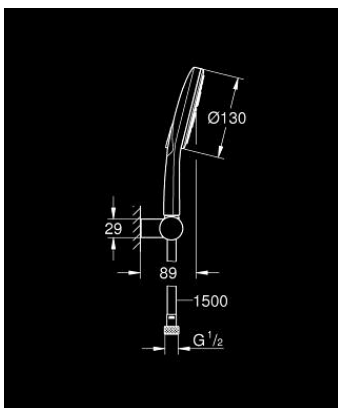

26 580 LS0 RAINSHOWER SMARTACTIVE 130 ΣΤΗΡΙΓΜΑ ΤΟΙΧΟΥ ΣΕΤ 3 ΛΕΙΤΟΥΡΓΕΙΕΣ

ΠΕΡΙΓΡΑΦΗ ΠΡΟΪΟΝΤΟΣ

- Χρώμα: moon white
- αποτελούμενο από :
 - ντους χειρός Rainshower SmartActive 130 (26 574)
 - maximum flow rate (at 3 bar): 8.5 l/min
 - wall shower holder, adjustable (27 055)
 - σπιράλ Silverflex 1500 mm 1/2" x 1/2" (28 364)
 - GROHE EcoJoy - Less water, perfect flow
 - GROHE DreamSpray - perfect spray pattern
- Φινίρισμα GROHE LongLife
- GROHE SpeedClean σύστημα αποφυγήςκαλάτων ασβεστίου
- Inner WaterGuide - inner insulation for surface protection
- TwistStop για την αποτροπήτης συστροφής του σπιράλ
- κατάλληλο για ταχυθερμοσίφωνες
- spray plate moon white

26 580 LS0 **RAINSHOWER SMARTACTIVE 130 ΣΤΗΡΙΓΜΑ ΤΟΙΧΟΥ ΣΕΤ 3 ΛΕΙΤΟΥΡΓΕΙΕΣ**

ΑΝΤΑΛΛΑΚΤΙΚΑ, Μαρτίου 2018 – τώρα

1: Φίλτρο ακαθαρσιών (Αριθμός ανταλλακτικού 0700200M)