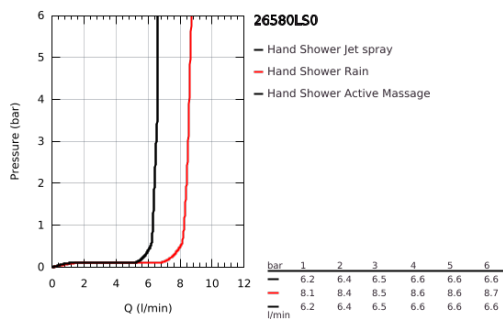

26 580 LS0 RAINSHOWER SMARTACTIVE 130 ΣΤΗΡΙΓΜΑ ΤΟΙΧΟΥ ΣΕΤ 3 ΛΕΙΤΟΥΡΓΕΙΕΣ

ΠΕΡΙΓΡΑΦΗ ΠΡΟΪΟΝΤΟΣ

- Χρώμα: moon white
- αποτελούμενο από :
 - ντους χειρός Rainshower SmartActive 130 (26 574)
 - maximum flow rate (at 3 bar): 8.5 l/min
 - wall shower holder, adjustable (27 055)
 - σπιράλ Silverflex 1500 mm 1/2" x 1/2" (28 364)
 - GROHE EcoJoy - Less water, perfect flow
 - GROHE DreamSpray - perfect spray pattern
- Φινίρισμα GROHE LongLife
- GROHE SpeedClean σύστημα αποφυγήςκαλάτων ασβεστίου
- Inner WaterGuide - inner insulation for surface protection
- TwistStop για την αποτροπήτης συστροφής του σπιράλ
- κατάλληλο για ταχυθερμοσίφωνες
- spray plate moon white

26 580 LS0 **RAINSHOWER SMARTACTIVE 130 ΣΤΗΡΙΓΜΑ ΤΟΙΧΟΥ ΣΕΤ 3 ΛΕΙΤΟΥΡΓΕΙΕΣ**

ΑΝΤΑΛΛΑΚΤΙΚΑ, Μαρτίου 2018 – τώρα

1: Φίλτρο ακαθαρσιών (Αριθμός ανταλλακτικού 0700200M)