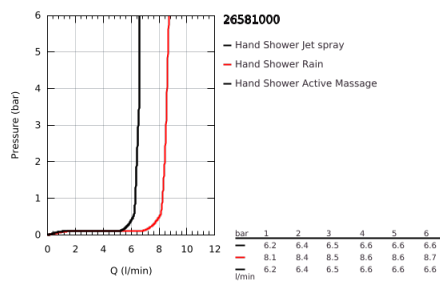

## 26 581 000 RAINSHOWER SMARTACTIVE 130 ΣΤΗΡΙΓΜΑ ΤΟΙΧΟΥ ΣΕΤ 3 ΛΕΙΤΟΥΡΓΕΙΕΣ

### ΠΕΡΙΓΡΑΦΗ ΠΡΟΪΟΝΤΟΣ

- Χρώμα: chrome
- αποτελούμενο από :
  - ντους χειρός Rainshower SmartActive 130 (26 574)
  - maximum flow rate (at 3 bar): 8.5 l/min
  - wall shower holder (27 056)
  - σπιράλ Silverflex 1500 mm 1/2" x 1/2" (28 364)
- GROHE EcoJoy - Less water, perfect flow
- GROHE DreamSpray - perfect spray pattern
- Φινίρισμα GROHE LongLife
- GROHE SpeedClean σύστημα αποφυγήςαλάτων ασβεστίου
- Inner WaterGuide - inner insulation for surface protection
- TwistStop για την αποτροπήτης συστροφής του σπιράλ
- κατάλληλο για ταχυθερμοσίφωνες