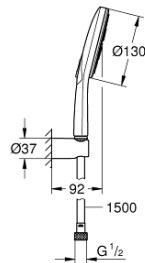

### ΠΕΡΙΓΡΑΦΗ ΠΡΟΪΟΝΤΟΣ

- Χρώμα: chrome
- αποτελούμενο από :
  - ντους χειρός Rainshower SmartActive 130 (26 574)
  - maximum flow rate (at 3 bar): 8.5 l/min
  - wall shower holder (27 056)
  - σπιράλ Silverflex 1500 mm 1/2" x 1/2" (28 364)
- GROHE EcoJoy - Less water, perfect flow
- GROHE DreamSpray - perfect spray pattern
- Φινίρισμα GROHE LongLife
- GROHE SpeedClean σύστημα αποφυγήςαλάτων ασβεστίου
- Inner WaterGuide - inner insulation for surface protection
- TwistStop για την αποτροπήτης συστροφής του σπιράλ
- κατάλληλο για ταχυθερμοσίφωνες