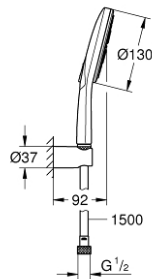

## 26 581 LS0 RAINSHOWER SMARTACTIVE 130 ΣΤΗΡΙΓΜΑ ΤΟΙΧΟΥ ΣΕΤ 3 ΛΕΙΤΟΥΡΓΕΙΕΣ

### ΠΕΡΙΓΡΑΦΗ ΠΡΟΪΟΝΤΟΣ

- Χρώμα: moon white
- αποτελούμενο από :
- ντους χειρός Rainshower SmartActive 130 (26 574)
- maximum flow rate (at 3 bar): 8.5 l/min
- spray plate moon white
- wall shower holder (27 056)
- σπιράλ Silverflex 1500 mm 1/2" x 1/2" (28 364)
- GROHE EcoJoy - Less water, perfect flow
- GROHE DreamSpray - perfect spray pattern
- Φινίρισμα GROHE LongLife
- GROHE SpeedClean σύστημα αποφυγής αλάτων ασβεστίου
- Inner WaterGuide - inner insulation for surface protection
- TwistStop για την αποτροπή της συστολής του σπιράλ
- κατάλληλο για ταχυθερμοσίφωνες