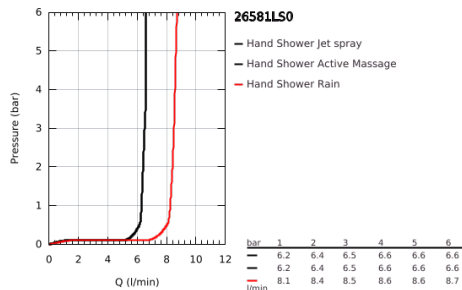

## 26 581 LS0 RAINSHOWER SMARTACTIVE 130 ΣΤΗΡΙΓΜΑ ΤΟΙΧΟΥ ΣΕΤ 3 ΛΕΙΤΟΥΡΓΕΙΕΣ

### ΠΕΡΙΓΡΑΦΗ ΠΡΟΪΟΝΤΟΣ

- Χρώμα: moon white
- αποτελούμενο από :
- ντους χειρός Rainshower SmartActive 130 (26 574)
- maximum flow rate (at 3 bar): 8.5 l/min
- spray plate moon white
- wall shower holder (27 056)
- σπιράλ Silverflex 1500 mm 1/2" x 1/2" (28 364)
- GROHE EcoJoy - Less water, perfect flow
- GROHE DreamSpray - perfect spray pattern
- Φινίρισμα GROHE LongLife
- GROHE SpeedClean σύστημα αποφυγής αλάτων ασβεστίου
- Inner WaterGuide - inner insulation for surface protection
- TwistStop για την αποτροπή της συστολής του σπιράλ
- κατάλληλο για ταχυθερμοσίφωνες