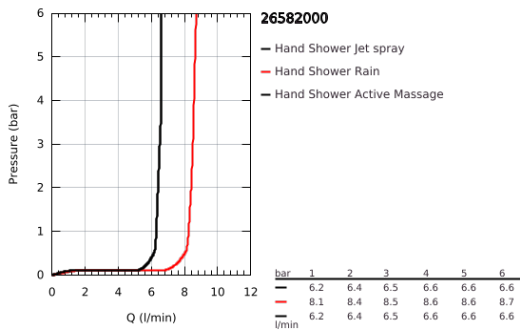

26 582 000 RAINSHOWER SMARTACTIVE 130 CUBE ΤΗΛΕΦΩΝΟ ΝΤΟΥΣ 3 ΛΕΙΤΟΥΡΓΙΩΝ

ΠΕΡΙΓΡΑΦΗ ΠΡΟΪΟΝΤΟΣ

- Χρώμα: chrome
- spray plate in corresponding colour
- spray patterns: Rain, Jet, ActiveMassage
- maximum flow rate (at 3 bar): 8.5 l/min
- GROHE EcoJoy - Less water, perfect flow
- GROHE DreamSpray - perfect spray pattern
- GROHE SmartTip showering spray selection via push of a ring
- Φινίρισμα GROHE LongLife
- GROHE SpeedClean σύστημα αποφυγής αλάτων ασβεστίου
- Inner WaterGuide - inner insulation for surface protection
- universal mounting system, fitting all standard shower hoses
- κατάλληλο για ταχυθερμοσίφωνες

26 582 000 **RAINSHOWER SMARTACTIVE 130 CUBE ΤΗΛΕΦΩΝΟ ΝΤΟΥΣ 3 ΛΕΙΤΟΥΡΓΙΩΝ**

ΑΝΤΑΛΛΑΚΤΙΚΑ, Μαρτίου 2018 – τώρα

1: Φίλτρο ακαθαρσιών (Αριθμός ανταλλακτικού 0700200M)